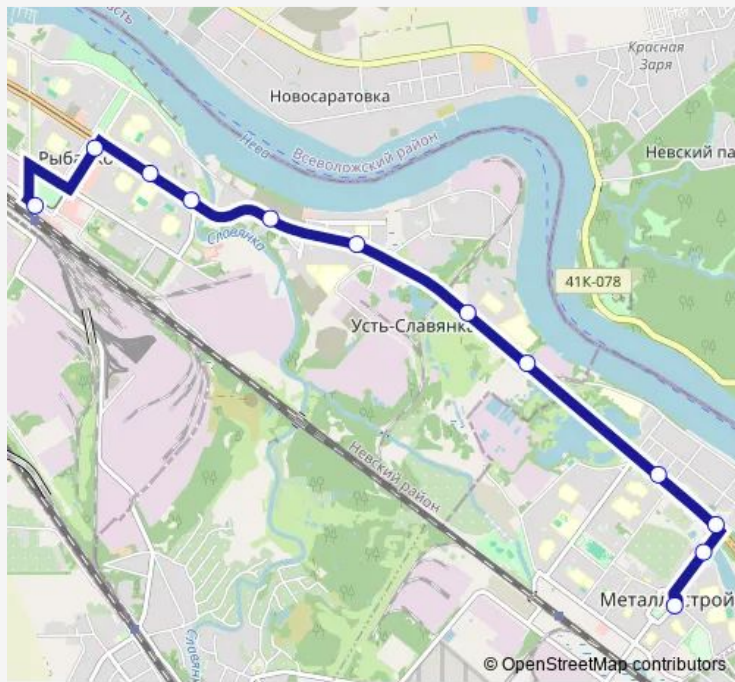

**Bus 115 Станция Метро Рыбацкое - Металлострой,
Центральная ул.**

[Go to website](#)

Direction

ДК Имени Маяковского — ст. Метро Рыбацкое,
Посадки Нет

12 stops

[Open route schedule](#)

ДК Имени Маяковского

Центральная ул., 19, По Требованию

Прибрежная ул., угол Шлиссельбургского пр.

ст. Метро Рыбацкое, Посадки Нет

Route schedule

ДК Имени Маяковского — ст. Метро Рыбацкое,
Посадки Нет

Monday	06:00-22:14
Tuesday	06:00-22:14
Wednesday	06:00-22:14
Thursday	06:00-22:14
Friday	06:00-22:14
Saturday	—
Sunday	—

Route info

Direction: ДК Имени Маяковского

Stops: 12

Trip Duration: 0 hour 25 min

■ 115 — Станция Метро Рыбацкое - Металлострой,
Центральная ул.

Direction

ст. Метро Рыбацкое, Посадки Нет — ДК Имени Маяковского

14 stops

[Open route schedule](#)

ст. Метро Рыбацкое, Посадки Нет

ст. Метро Рыбацкое

Караваевская ул.

Шлиссельбургский пр., угол Прибрежной ул.

Школа # 348

Шлиссельбургский пр., 47