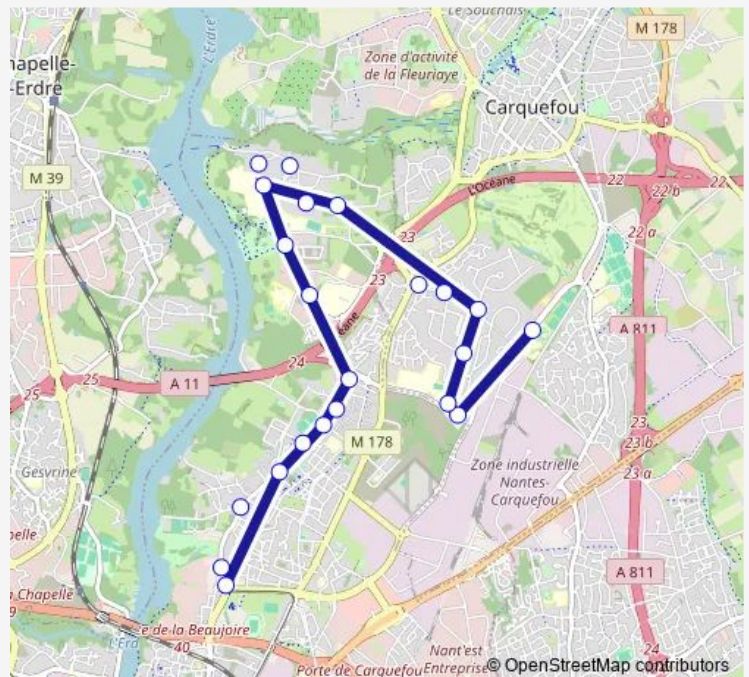

Gachet

École Vétérinaire

Parc Chantrerie

Chantrerie - Grandes Écoles

Moulin de Porterie

Brouillard

Port la Blanche

Potiron

Cimetière St-Joseph

Linot

Roseaie

Route schedule

Lycée Estienne d'Orves — Beaujoire

Monday 17:10-18:05

Tuesday 17:10-18:05

Wednesday 12:20-13:15

Thursday 17:10-18:05

Friday 17:10-18:05

Saturday —

Sunday —

Route info

Direction: Lycée Estienne d'Orves

Stops: 22

Trip Duration: 0 hour 24 min

115 — Lycée Carquefou - Beaujoire

Direction

Beaujoire — Lycée Estienne d'Orves

22 stops

[Open route schedule](#)

Beaujoire

Roseraie

Linot