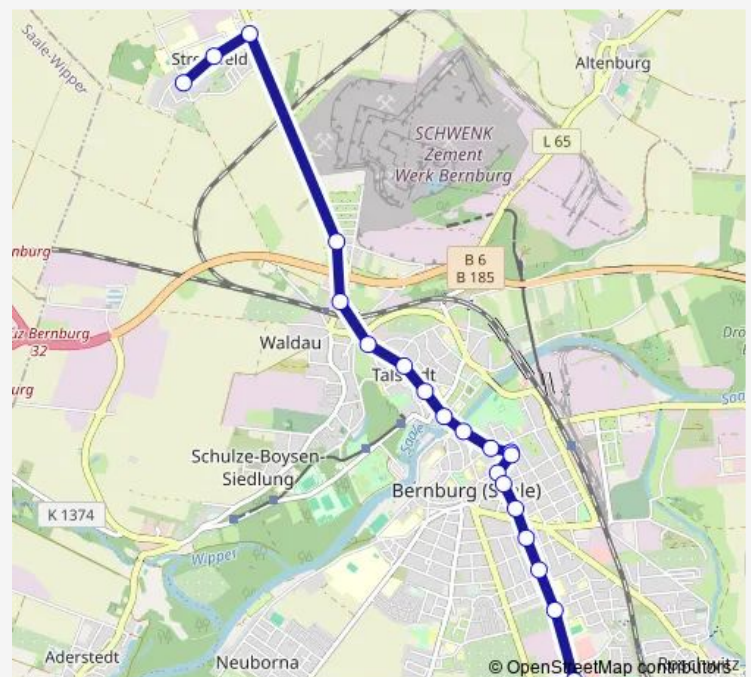

Direction

Bernburg (Saale), PEP-Markt — Strenzfeld (Bernburg)

14 stops

[Open route schedule](#)

Bernburg (Saale), PEP-Markt

Bernburg (Saale), Paul-Schneider-Str.

Bernburg (Saale), Lebensweg

Bernburg (Saale), Süd-Ost

Bernburg (Saale), Gutsberg

Bernburg (Saale), Zickzackhausen

Strenzfeld (Bernburg)

Route schedule

Bernburg (Saale), PEP-Markt — Strenzfeld (Bernburg)

Monday 10:17-17:17

Tuesday 10:17-17:17

Wednesday 10:17-17:17

Thursday 10:17-17:17

Friday 10:17-17:17

Saturday —

Sunday —

Route info

Direction: Bernburg (Saale), PEP-Markt

Stops: 14

Trip Duration: 0 hour 27 min

Direction

Strenzfeld (Bernburg), Kastanienweg — Bernburg (Saale), PEP-Markt

21 stops

[Open route schedule](#)

Strenzfeld (Bernburg), Kastanienweg

Strenzfeld (Bernburg), Mensa

Strenzfeld (Bernburg)

Bernburg (Saale), Zickzackhausen