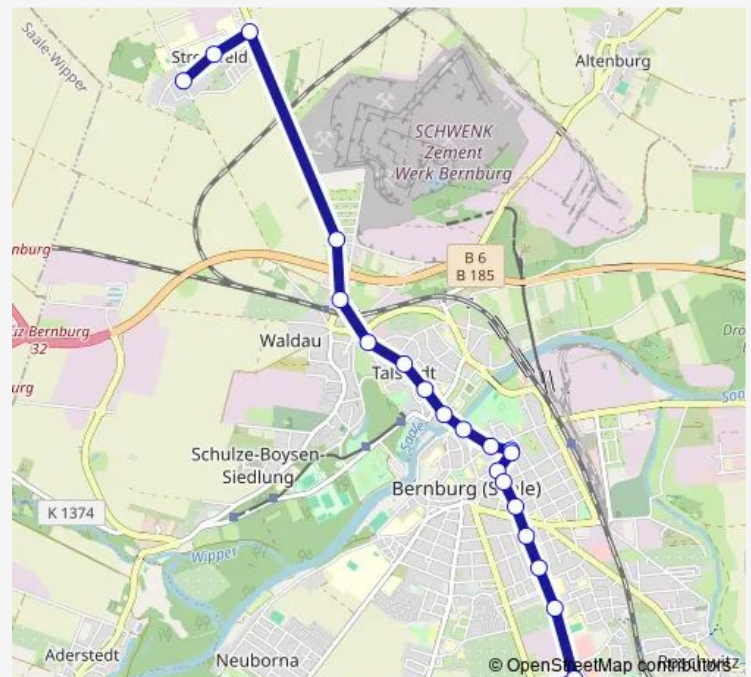

Direction

Bernburg (Saale), PEP-Markt — Strenzfeld (Bernburg)

14 stops

[Open route schedule](#)

Bernburg (Saale), PEP-Markt

Bernburg (Saale), Paul-Schneider-Str.

Bernburg (Saale), Lebensweg

Bernburg (Saale), Süd-Ost

Bernburg (Saale), Gutsberg

Bernburg (Saale), Zickzackhausen

Strenzfeld (Bernburg)

Route schedule

Bernburg (Saale), PEP-Markt — Strenzfeld (Bernburg)

Monday 10:17-17:17

Tuesday 10:17-17:17

Wednesday 10:17-17:17

Thursday 10:17-17:17

Friday 10:17-17:17

Saturday —

Sunday —

Route info

Direction: Bernburg (Saale), PEP-Markt

Stops: 14

Trip Duration: 0 hour 27 min

Direction

Strenzfeld (Bernburg), Kastanienweg — Bernburg (Saale), PEP-Markt

21 stops

[Open route schedule](#)

Strenzfeld (Bernburg), Kastanienweg

Strenzfeld (Bernburg), Mensa

Strenzfeld (Bernburg)

Bernburg (Saale), Zickzackhausen