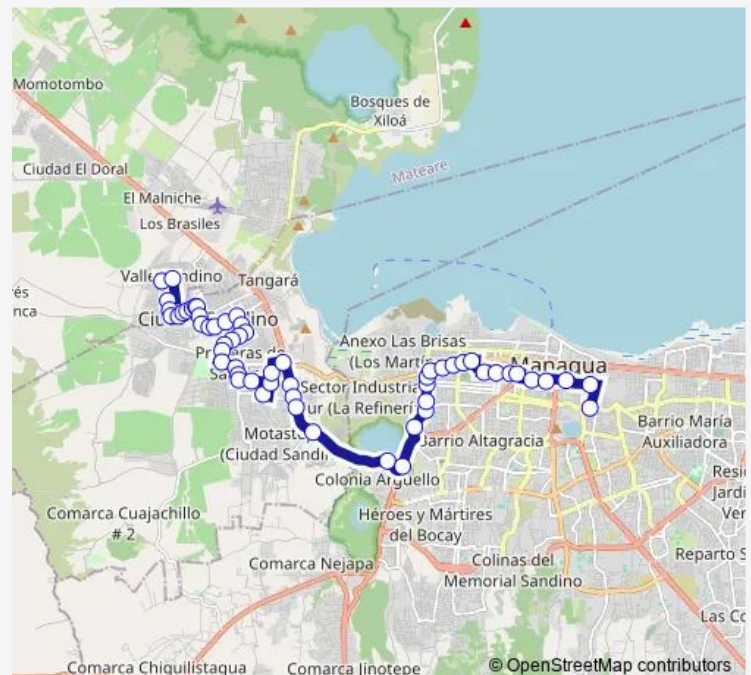

Distribuidora Comandante Eduardo

Juzgados Ciudad Sandino

Cementerio Ciudad Sandino

Ciber City

Plaza Padre Miguel

El Molino Zona 8

Toño Negro

15 de Julio

Alke Ciudad Sandino

### Route schedule

Colegio Cristiano el Edén — Pollo El Granjero

Monday 06:00-20:40

Tuesday 06:00-20:40

Wednesday 06:00-20:40

Thursday 06:00-20:40

Friday 06:00-20:40

Saturday 06:00-19:40

### Route info

Direction: Colegio Cristiano el Edén

Stops: 57

Trip Duration: 1 hour 0 min

115 — Ruta 115

BusMaps

Casa del Adulto Mayor Zona 8

Dispensario Villa Soberana