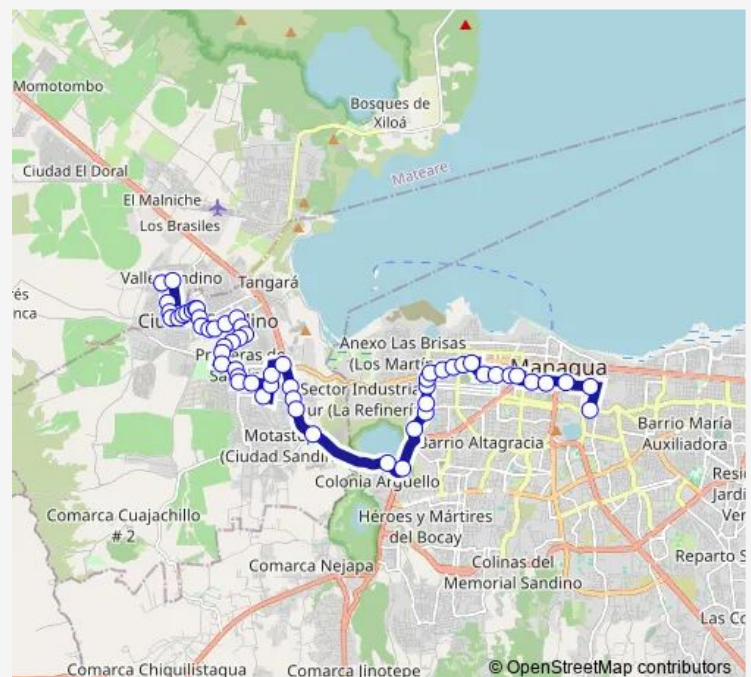

Ciber Extreme

Mercadito (Ciudad Sandino)

Distribuidora Comandante Eduardo

Juzgados Ciudad Sandino

Cementerio Ciudad Sandino

Ciber City

Plaza Padre Miguel

El Molino Zona 8

Thursday 06:00-20:40

Friday 06:00-20:40

Saturday 06:00-19:40

Sunday 06:00-19:15

Route info

Direction: Colegio Cristiano el Edén

Stops: 57

Trip Duration: 1 hour 0 min

115 — Ruta 115

BusMaps

Casa del Adulto Mayor Zona 8

Dispensario Villa Soberana

Villa Nueva

El Cruce de Reyes

La primera casa

Pulpería Diarte

KM 9

Las Piedrecitas

Asososca

Enacal

El Seminario

Universidad Paulo Freire

Escasan

Linda Vista Sur