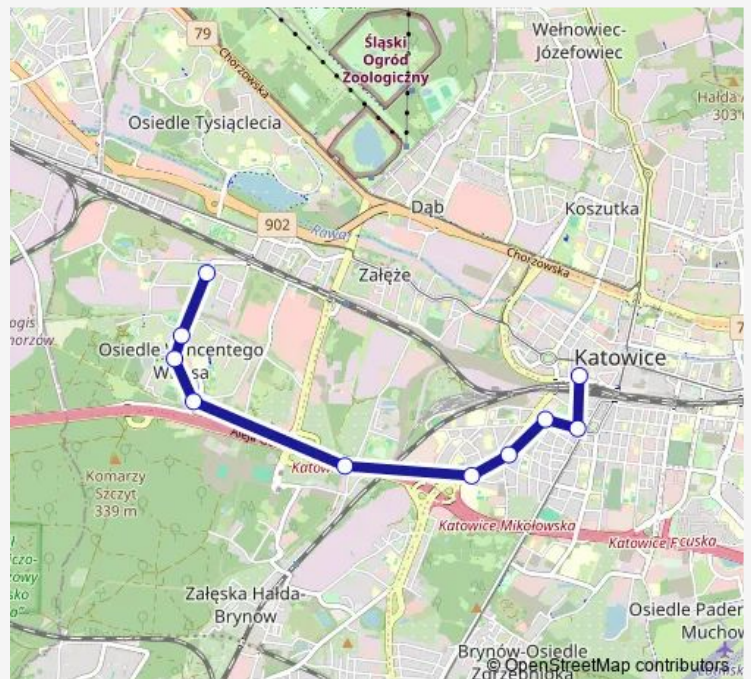

Direction

Osiedle Witosza li — Katowice Dworzec

10 stops

[Open route schedule](#)

Osiedle Witosza li

Osiedle Witosza Centrum

Osiedle Witosza Plac Św. Herberta

Osiedle Witosza Droga Kochłowska

Katowice Osiedle Kopalni Wujek

Katowice Awf

Katowice Mikołowska

Katowice Kopernika Dworzec

Katowice Plac Miarki

Katowice Dworzec

Route schedule

Osiedle Witosza li — Katowice Dworzec

Monday 04:13

Tuesday 04:13

Wednesday 04:13

Thursday 04:13

Friday 04:13

Saturday 04:13

Sunday —

Route info

Direction: Osiedle Witosza li

Stops: 10

Trip Duration: 0 hour 15 min

115 Bus time schedules and route maps are available in an offline PDF at busmaps.com. Use the busmaps.com website to see live bus times, train schedule or subway schedule, and step-by-step directions for all public transit in Katowice