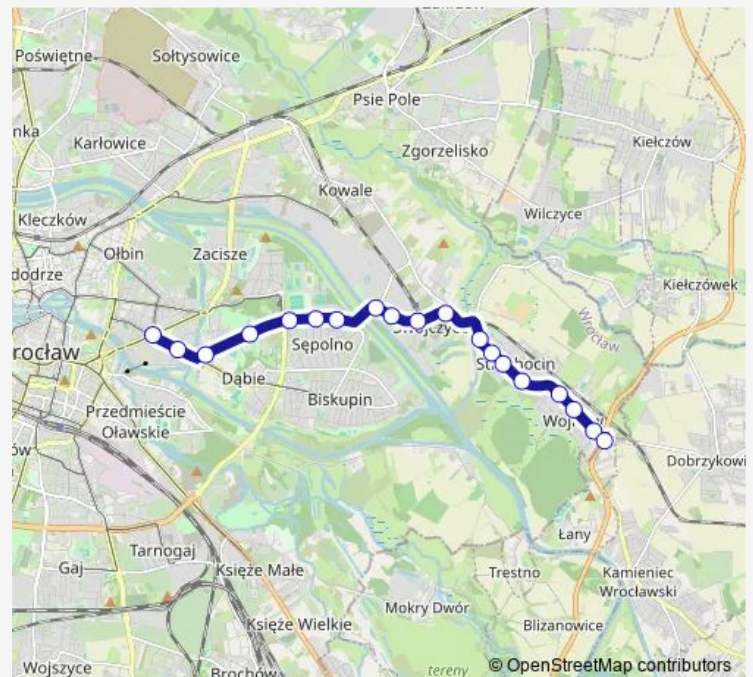

Route info

Direction: PL. Grunwaldzki

Stops: 19

Trip Duration: 0 hour 21 min

Direction

Wojnów (pętla) — Reja

20 stops

[Open route schedule](#)

Saturday

04:45-23:14

Sunday

04:45-23:14

Route info

Direction: Wojnów (pętla)

Stops: 20

Trip Duration: 0 hour 23 min