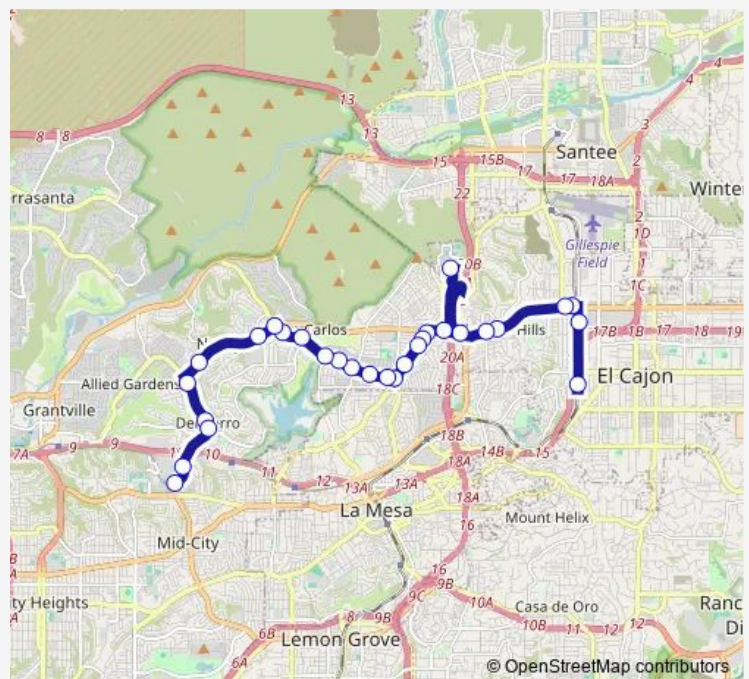

Lake Murray Bl & Lynnhaven Ln

Route schedule

College Av & Sdsu Transit Center — El Cajon Transit Center

Monday 06:17-21:57

Tuesday 06:17-21:57

Wednesday 06:17-21:57

Thursday 06:17-21:57

Friday 06:17-21:57

Saturday 07:22-20:25

Sunday 07:22-20:25

Route info

Direction: College Av & Sdsu Transit Center

Stops: 32

Trip Duration: 0 hour 46 min

115 — El Cajon T.C. - Sdsu T.C.

Lake Murray BI & Navajo Rd

Marshall Av & Arnele Trolley Station

El Cajon Transit Center

Direction

El Cajon Transit Center — College Av & Sdsu Transit Center

29 stops

[Open route schedule](#)

El Cajon Transit Center

Marshall Av & Arnele Av

Route info

Direction: El Cajon Transit Center

Stops: 29

Trip Duration: 0 hour 37 min

College Av & Lance St

College Av & Rockhurst Dr

College Av & Del Cerro Bl

College Av & Alvarado Rd