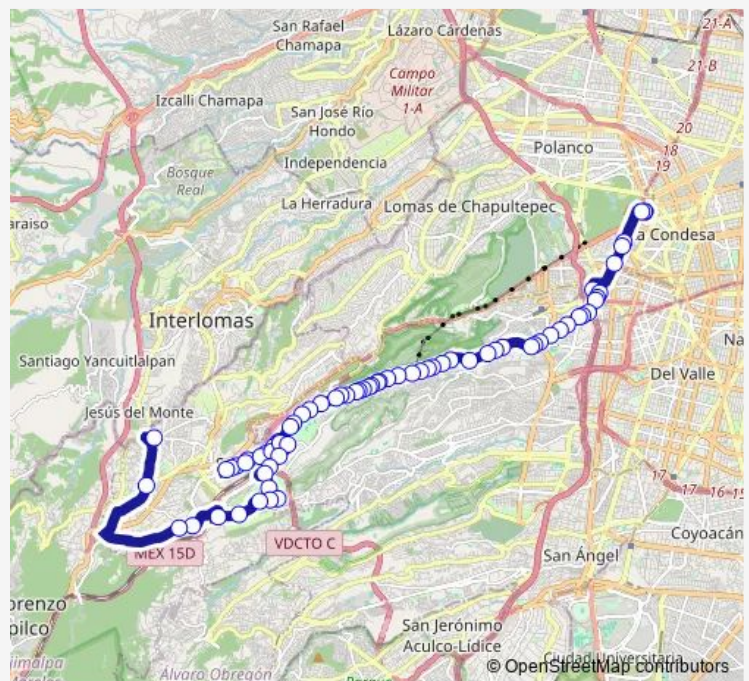

Anillo Periférico Sur

Barza

Canario

Jardín

Jardin

Paralela 3

Sur 122

Cristo Rey

15 de Noviembre

Alemanes

Italianos

Route schedule

Circuito Interior - Metro Chapultepec — Av. Jesús del Monte y Ocote

Monday 00:00

Tuesday 00:00

Wednesday 00:00

Thursday 00:00

Friday 00:00

Saturday 00:00

Sunday 00:00

Route info

Direction: Circuito Interior - Metro Chapultepec

Stops: 71

Trip Duration: 2 hour 7 min

115 — Jesús del Monte (Cuajimalpa) - Metro Tacubaya (Nochebús) **BusMaps**

Chinamecas

Tlaxcaltecas

Bodega Aurrera

Raul Zarate

Santa Isabel

Frente a No. 133

Palmilla