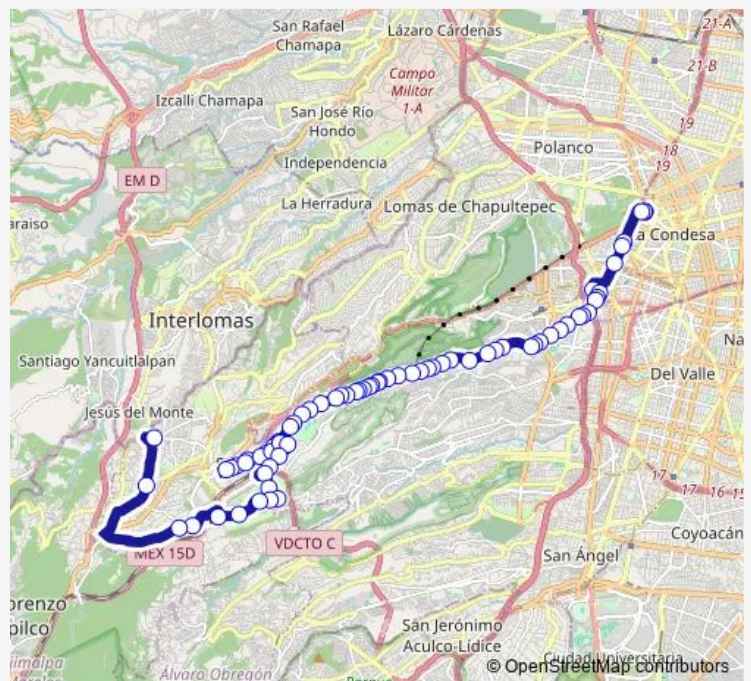

Anillo Periférico Sur

Barza

Canario

Jardín

Jardin

Paralela 3

Sur 122

Cristo Rey

15 de Noviembre

Alemanes

Italianos

Route schedule

Circuito Interior - Metro Chapultepec — Av. Jesús del Monte y Ocote

Monday	00:00
Tuesday	00:00
Wednesday	00:00
Thursday	00:00
Friday	00:00
Saturday	00:00
Sunday	00:00

Route info

Direction: Circuito Interior - Metro Chapultepec

Stops: 71

Trip Duration: 2 hour 7 min

Chinamecas

Tlaxcaltecas

Bodega Aurrera

Raul Zarate

Thursday 00:00

Friday 00:00

Saturday 00:00

Sunday 00:00

Route info

Direction: Av. Jesús del Monte y Ocote

Stops: 73

Trip Duration: 1 hour 49 min