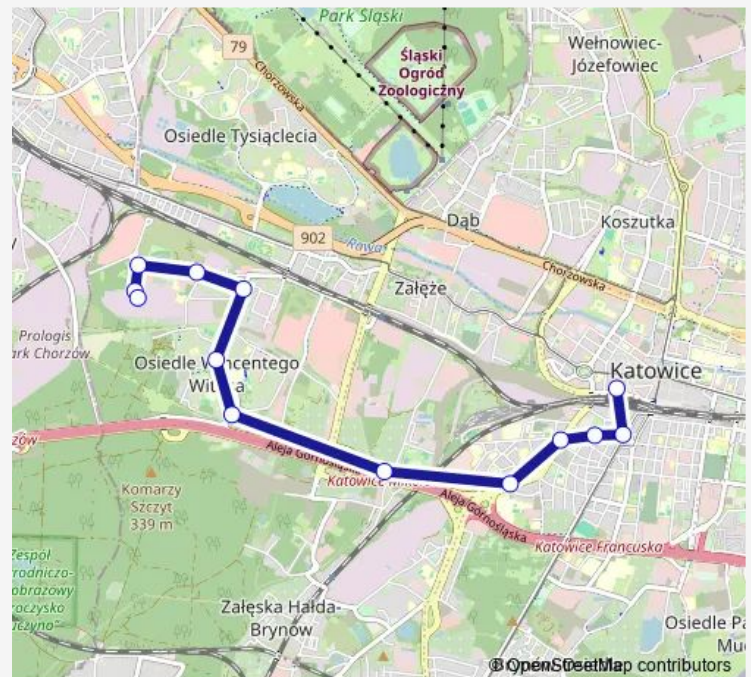

Obroki Dulęby

Osiedle Witosa li

Osiedle Witosa Centrum

Osiedle Witosa Plac Św. Herberta

Osiedle Witosa Droga Kochłowska

Katowice Osiedle Kopalni Wujek

Katowice Awf

Katowice Mikołowska

Katowice Kopernika Dworzec

Katowice Plac Miarki

Katowice Dworzec

Route schedule

Obroki Mpgk — Katowice Dworzec

Monday	—
Tuesday	—
Wednesday	12:45
Thursday	—
Friday	—
Saturday	—
Sunday	06:00-15:30

Route info

Direction: Obroki Mpgk

Stops: 13

Trip Duration: 0 hour 20 min

Direction

Katowice Dworzec — Obroki Elkop

15 stops

[Open route schedule](#)

Katowice Dworzec

Katowice Plac Miarki

Katowice Kopernika Dworzec

Katowice Mikołowska

Katowice Awf

Katowice Osiedle Kopalni Wujek

Osiedle Witosa Droga Kochłowicka

Osiedle Witosa Centrum

Osiedle Witosa li