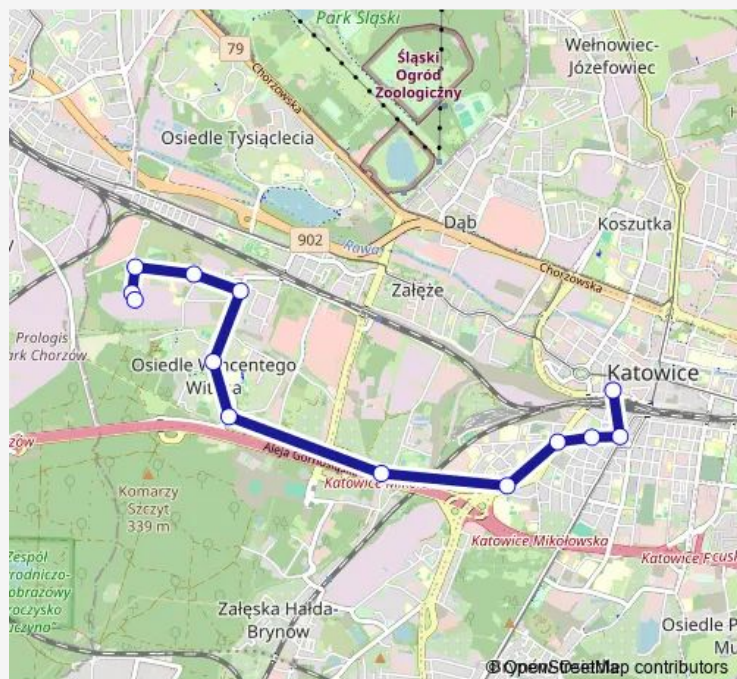

Obroki Dulęby

Osiedle Witosa li

Osiedle Witosa Centrum

Osiedle Witosa Plac Św. Herberta

Osiedle Witosa Droga Kochłowska

Katowice Osiedle Kopalni Wujek

Katowice Awf

Katowice Mikołowska

Katowice Kopernika Dworzec

Katowice Plac Miarki

Katowice Dworzec

Route schedule

Obroki Mpgk — Katowice Dworzec

| | |
|-----------|-------------|
| Monday | — |
| Tuesday | — |
| Wednesday | 12:45 |
| Thursday | — |
| Friday | — |
| Saturday | — |
| Sunday | 06:00-15:30 |

Route info

Direction: Obroki Mpgk

Stops: 13

Trip Duration: 0 hour 20 min

Direction

Katowice Dworzec — Obroki Elkop

15 stops

[Open route schedule](#)

Katowice Dworzec

Katowice Plac Miarki

Katowice Kopernika Dworzec

Katowice Mikołowska

Katowice Awf

Katowice Osiedle Kopalni Wujek

Osiedle Witosa Droga Kochłowicka

Osiedle Witosa Centrum