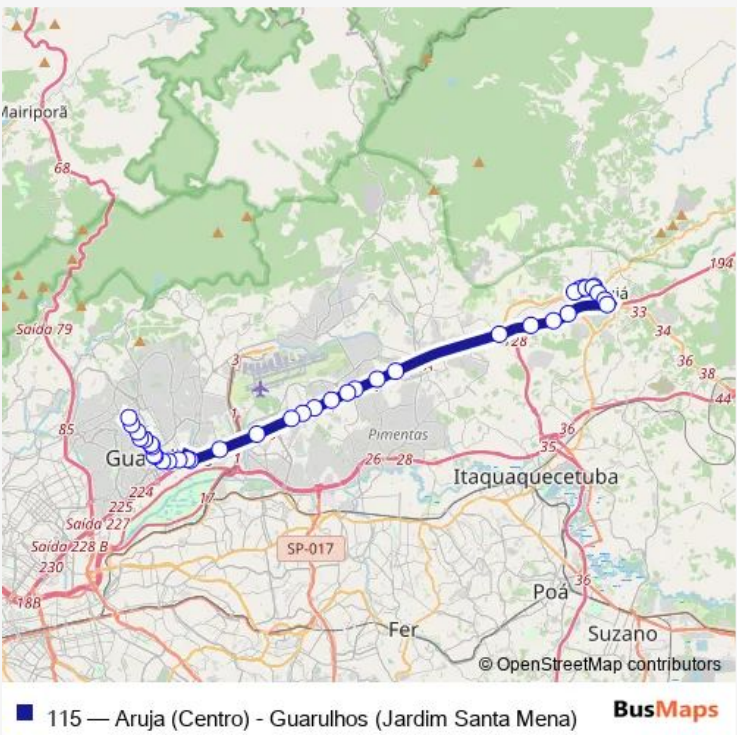

**Bus 115 Aruja (Centro) - Guarulhos (Jardim Santa Mena)**

[Go to website](#)

**Direction**  
 Terminal Rodoviario de Aruja — Praca Padre Conrado Sevilha 1  
 37 stops  
[Open route schedule](#)

- Terminal Rodoviario de Aruja
- Avenida Joao Manoel 1591 - Center Ville Aruja - SP 07432-575 Brasil
- Av. Joao Manoel 826-840 - Centro Res. - Centro Res. Aruja - SP 07432-575 Brasil
- Avenida Joao Manoel 881 - Jardim Vitoria Aruja - SP 07432-575 Brasil
- Av. Joao Manoel 541 - Jardim Vitoria Aruja - SP 07432-575 Brasil
- Avenida Joao Manoel 179 - Jardim Modelo Aruja - SP 07432-575 Brasil
- Av. dos Expedicionarios 713 - Jardim Rincao Aruja - SP 07432-575 Brasil
- Avenida dos Expedicionarios 217 - Jardim Rincao Aruja - SP 07401-790 Brasil
- BR-116 Rod. Pres. Dutra km 1998 sul - Jardim Rincao Aruja - SP 07432-575 Brasil
- BR-116 Rod. Pres. Dutra km 2018 sul - Parada Nova Aruja - Nova Aruja Aruja - SP 07432-575 Brasil
- Rodovia Presidente Dutra 686
- Rodovia Presidente Dutra
- BR-116 Rod. Pres. Dutra km 2053 sul - Parada Jardim Emilia - Centro Industrial Aruja - SP 07432-575 Brasil
- Rodovia Presidente Dutra (Posto Sakamoto)
- Rua Fartura 263 - Jardim Pres. Dutra Guarulhos - SP 07173-290 Brasil

**Route schedule**  
 Terminal Rodoviario de Aruja — Praca Padre Conrado Sevilha 1

Monday	03:30-22:40
Tuesday	03:30-22:40
Wednesday	03:30-22:40
Thursday	03:30-22:40
Friday	03:30-22:40
Saturday	03:30-22:40
Sunday	03:30-22:40

**Route info**  
 Direction: Terminal Rodoviario de Aruja  
 Stops: 37  
 Trip Duration: 1 hour 0 min

SP-060 107 - Porto da Igreja Guarulhos - SP Brasil -  
Cumbica Guarulhos - SP 07170 Brasil

Rod. Pres. Dutra - Porto da Igreja Guarulhos - SP Brasil -  
Cumbica Guarulhos - SP 07240 Brasil