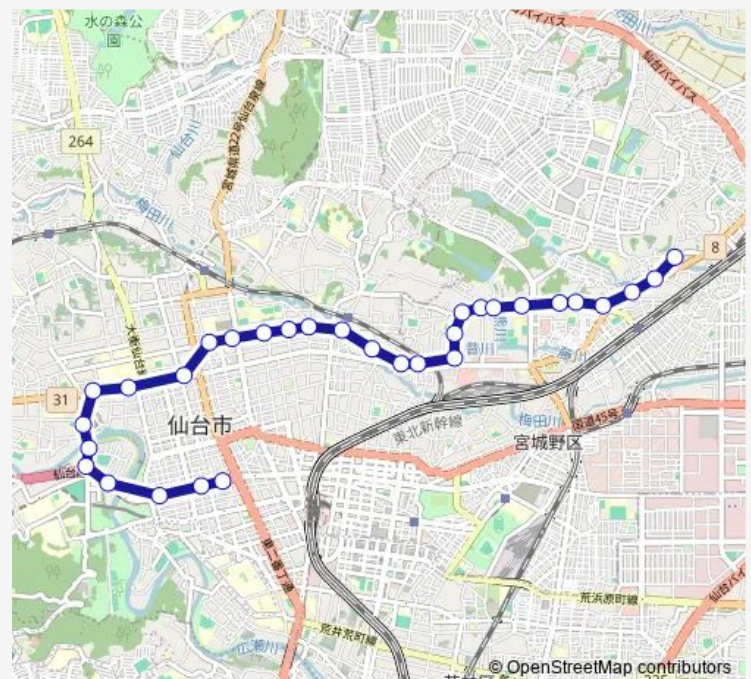

中江一丁目

幸町二丁目

幸町小学校前

Route schedule

広瀬通一番町 — 市営バス東仙台営業所前

Monday 07:25-16:13

Tuesday 07:25-16:13

Wednesday 07:25-16:13

Thursday 07:25-16:13

Friday 07:25-16:13

Saturday —

Sunday —

Route info

Direction: 広瀬通一番町

Stops: 31

Route Duration: 0 hour 55 min

■ 115 — 東仙宮→㊦→広瀬一

BusMaps

二の森

二の森東

青葉病院・幸町市民センター入口

保健環境センター・青年会館前

東仙台四丁目

東仙台小学校前

東仙台

燕沢住宅前

小鶴住宅入口

市営バス東仙台営業所前

Direction

市営バス東仙台営業所前 — 広瀬通一番町

33 stops

[Open route schedule](#)