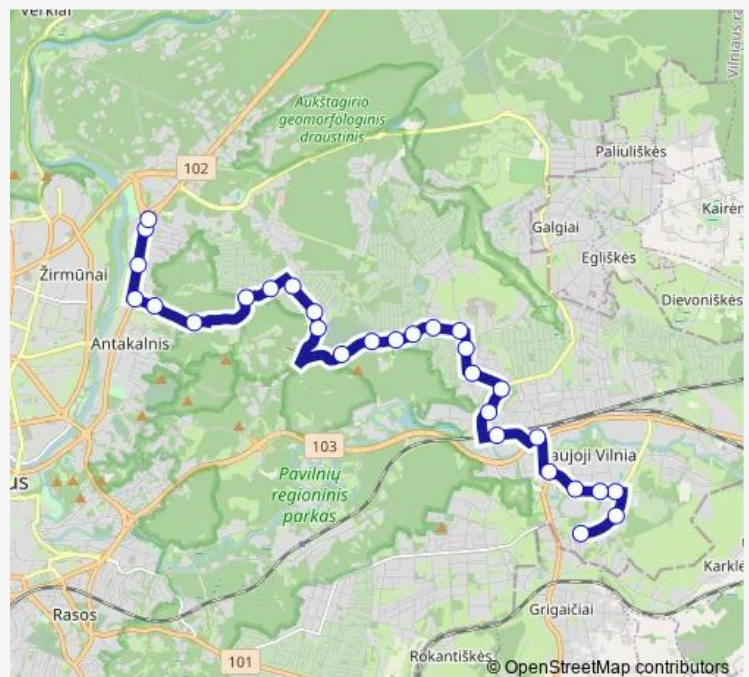

Thursday 04:52-05:43

Friday 04:52-05:43

Saturday 04:52-05:30

Sunday 05:31

Route info

Direction: Autobusų parkas

Stops: 28

Trip Duration: 0 hour 36 min

115 — Antakalnis–Rokantiškės–Parko—Linksmoji g.

BusMaps

Genių st.

Respublikinė psichiatrijos ligoninė

Parko st.

Naujosios Vilnios žiedas

Gerviškių st.

Meškonių st.

Meškonių st.

Direction

Antakalnio žiedas — Meškonių st.

30 stops

[Open route schedule](#)

Antakalnio žiedas

Antakalnis

Tverečiaus st.

Saturday 05:30-23:30

Sunday 06:10-23:52

Route info

Direction: Meškonių st.

Stops: 29

Trip Duration: 0 hour 39 min

Klinikų st.

Tverečiaus st.