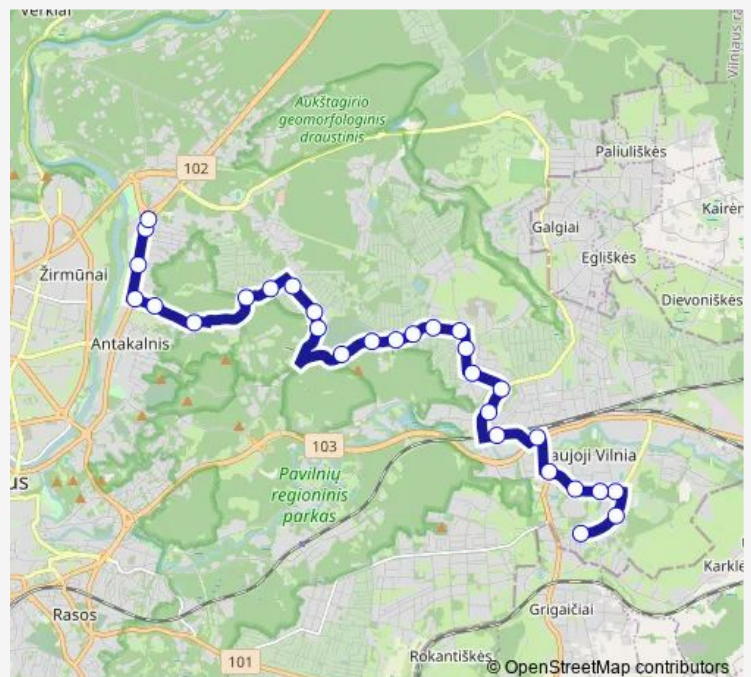

Saturday 04:52-05:30

Sunday 05:31

Route info

Direction: Autobusų parkas

Stops: 28

Trip Duration: 0 hour 34 min

Genių st.

Respublikinė psichiatrijos ligoninė

Parko st.

Naujosios Vilnios žiedas

Gerviškių st.

Meškonių st.

Meškonių st.

Direction

Antakalnio žiedas — Meškonių st.

30 stops

[Open route schedule](#)

Antakalnio žiedas

Antakalnis

Tverečiaus st.

Klinikų st.

Vieversių st.

Bistryčios st.

Mileišiškės

Saturday 05:30-23:30

Sunday 06:10-23:52

Route info

Direction: Meškonių st.

Stops: 29

Trip Duration: 0 hour 38 min

Klinikų st.

Tverečiaus st.