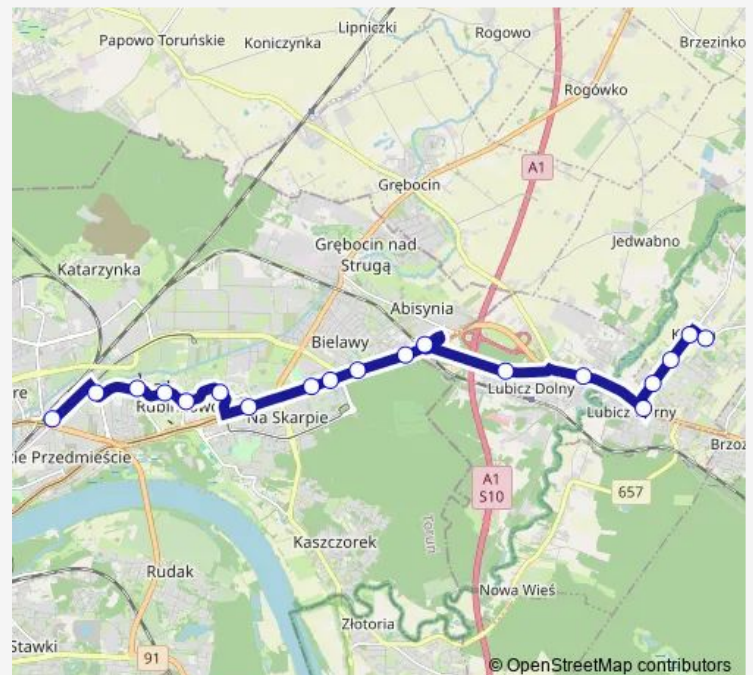

Rubinkowo P&R 04

Przybyłów 02

Manhattan 02

Rubinkowo Centrum 02

Donimirskiego 02

Wschodnia 03

Dworzec Wschodni 03

Route schedule

Krobia nż 01 — Dworzec Wschodni 03

Monday 23:18

Tuesday 23:18

Wednesday 23:18

Thursday 23:18

Friday 23:18

Saturday 23:18

Sunday 23:18

Route info

Direction: Krobia nż 01

Stops: 19

Trip Duration: 0 hour 27 min

Direction

Krobia nż 01 — Dworzec Wschodni 03

17 stops

[Open route schedule](#)