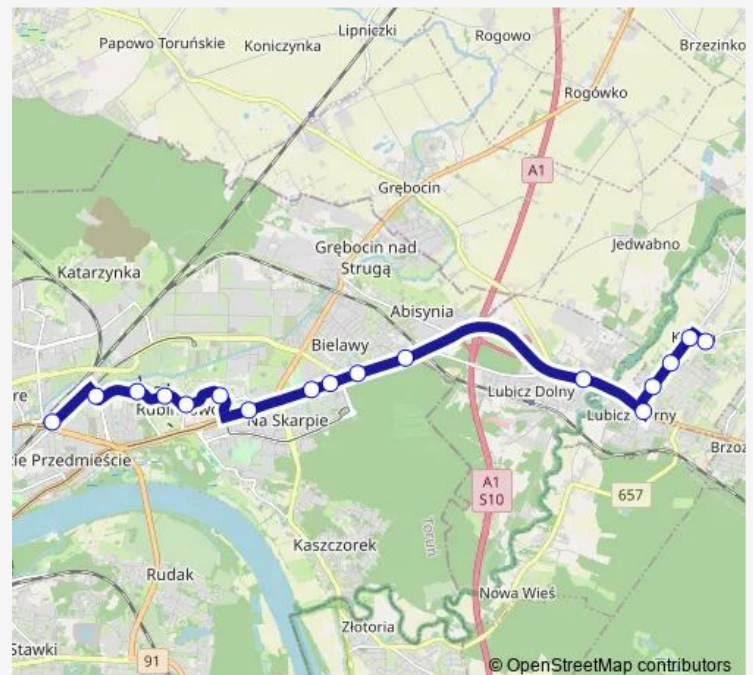

Rubinkowo P&R 04

Przybyłów 02

Manhattan 02

Rubinkowo Centrum 02

Donimirskiego 02

Wschodnia 03

Dworzec Wschodni 03

### Route schedule

Krobia nż 01 — Dworzec Wschodni 03

Monday 23:18

Tuesday 23:18

Wednesday 23:18

Thursday 23:18

Friday 23:18

Saturday 23:18

### Route info

Direction: Krobia nż 01

Stops: 19

Trip Duration: 0 hour 27 min