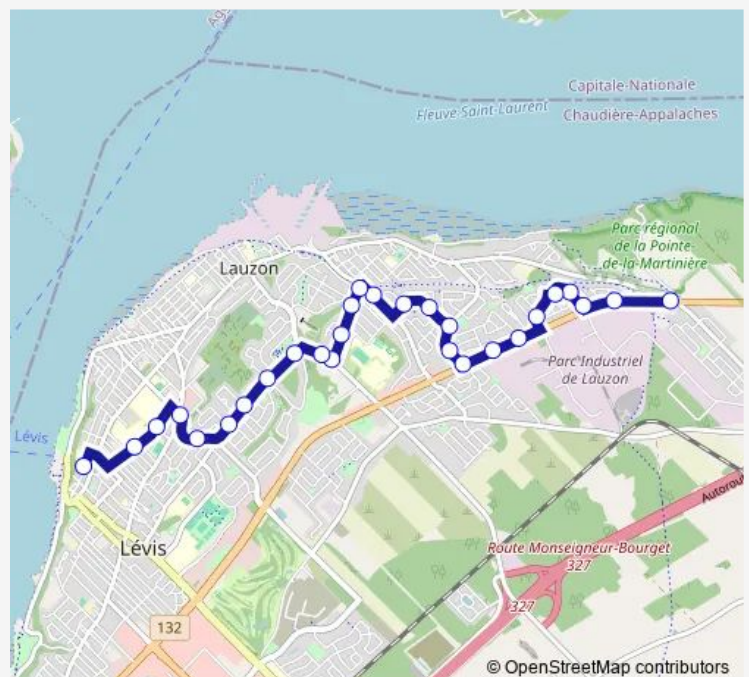

Saturday —

Sunday —

Route info

Direction: Collège de Lévis - du M.-Marie

Stops: 33

Trip Duration: 0 hour 23 min

des Gaspésiennes / du Tadoussac

des Gaspésiennes / des B.-Glaces