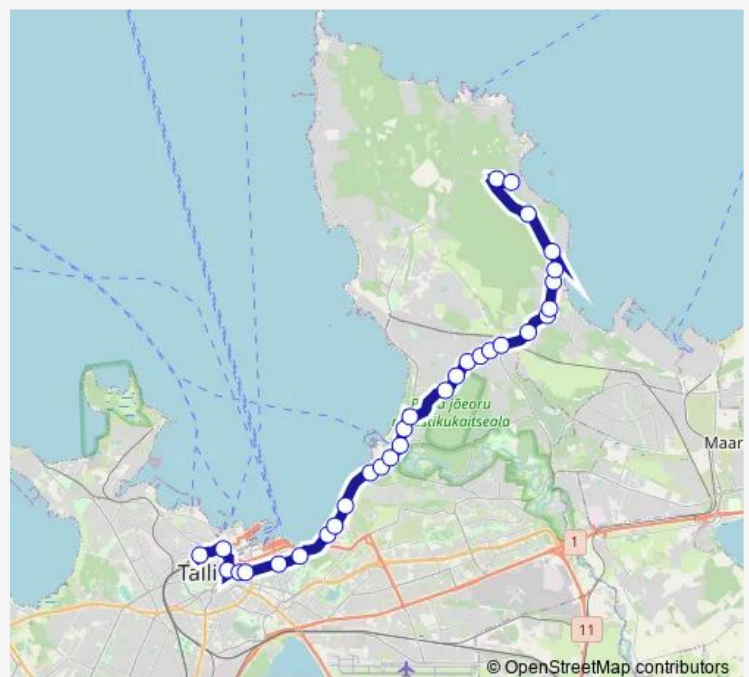

Saturday 07:20-21:55

Sunday 07:20-21:55

Route info

Direction: Balti jaam 6 (train station)

Stops: 31

Trip Duration: 0 hour 39 min

Mähe aedlinn

Metsakasti

Direction

Tammneeme keskus — Balti jaam (train station)

29 stops

[Open route schedule](#)

Tammneeme keskus

Tammneeme tee

Tädu kuusk

Randvere aedlinn