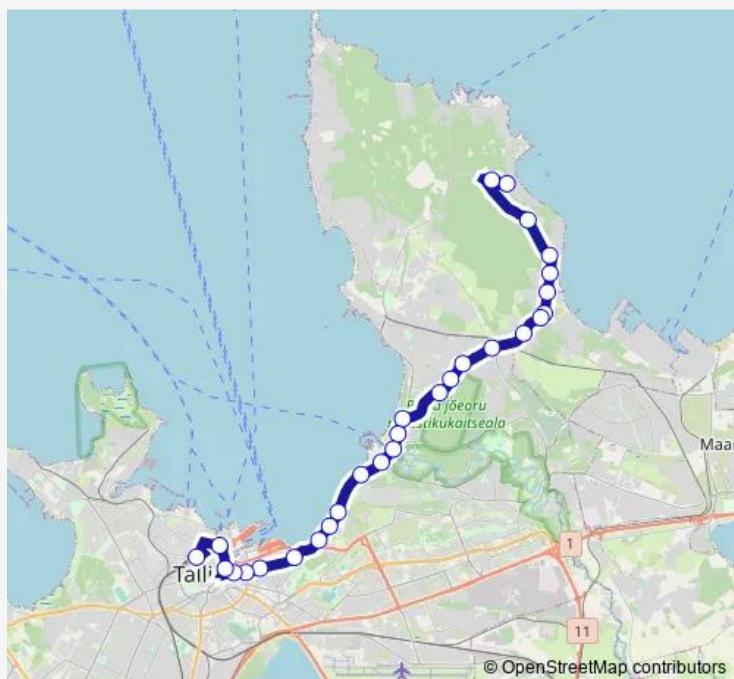

Bus 115 Tallinn - Mähe - Randvere - Tammneeme

[Go to website](#)

Direction

Tammneeme keskus — Balti jaam (train station)

28 stops

[Open route schedule](#)

Tammneeme keskus

Tammneeme tee

Thursday 06:40-21:05

Friday 06:40-21:05

Saturday 08:20-22:45

Sunday 08:20-22:45

Route info

Direction: Tammneeme keskus

Stops: 28

Trip Duration: 0 hour 38 min

115 — Tallinn - Mähe - Randvere - Tammneeme

J. Poska

F. R. Kreutzwaldi

Pronksi

Hobujaama

Mere puiestee

Linnahall

Balti jaam (train station)

Direction

Balti jaam 6 (train station) — Tammneeme keskus

29 stops

[Open route schedule](#)

Balti jaam 6 (train station)

Rannamäe tee

Mere puiestee

Hobujaama