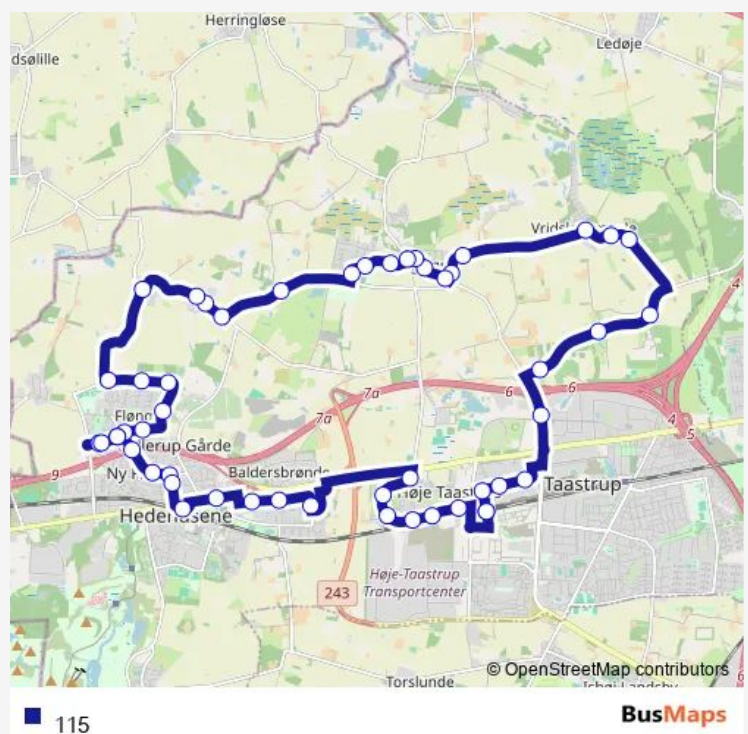

### Direction

Høje Taastrup St. (Høje Taastrup Boulev) — Høje Taastrup St. (Høje Taastrup Boulev)

51 stops

[Open route schedule](#)

Høje Taastrup St. (Høje Taastrup Boulev)

Gadehaveskolen (Høje Taastrup Boulevard)

### Route schedule

Høje Taastrup St. (Høje Taastrup Boulev) — Høje Taastrup St. (Høje Taastrup Boulev)

Monday 05:42-23:42

Tuesday 05:42-23:42

Wednesday 05:42-23:42

Thursday 05:42-23:42

Friday 05:42-23:42

Saturday 07:28-23:28

### Route info

Direction: Høje Taastrup St. (Høje Taastrup Boulev)

Stops: 51

Trip Duration: 0 hour 57 min

Ågesholmsvej (Vadsby Bygade)

Vadsbystræde (Vadsby Bygade)

Vadsby (Vadsby Bygade)

Soderup (Vadsbyvej)