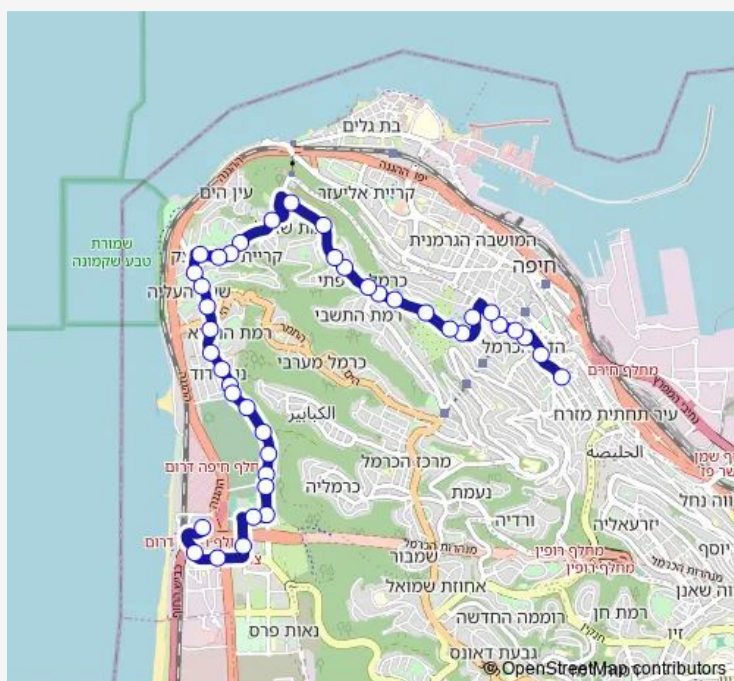

דרך צרפת/מרסיי

### Route info

Direction: שוק תלפיות

Stops: 41

Trip Duration: 0 hour 27 min

115 — שוק תלפיות-חיפה->ת. מרכזית חוף הכרמל/הורדה-חיפה-2א BusMaps

דרך צרפת/יציאת אירופה

אנקואה/בן צור

אנקווה/בר רב האי