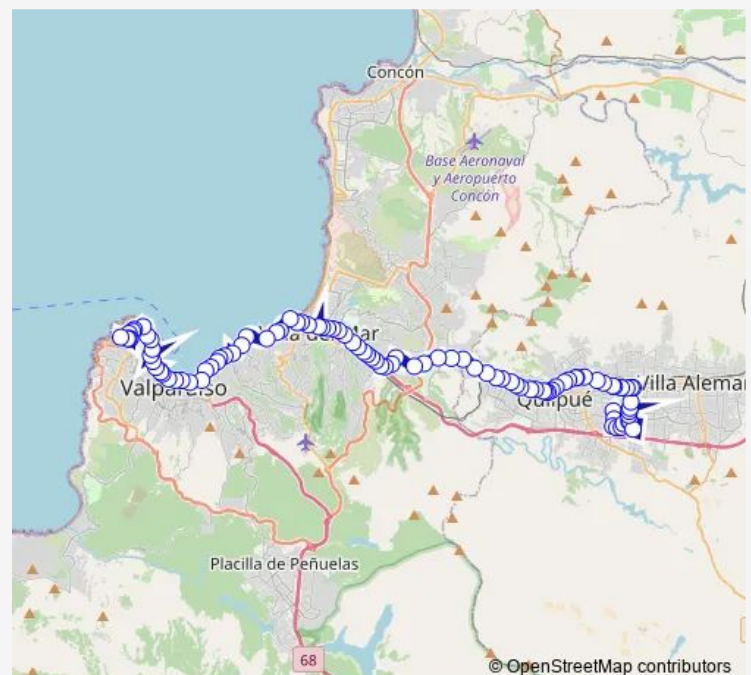

Parque Alejo Barrios / Sur

Parque

Caleta Membrillo / Poniente

Asmar / Poniente

Playa Torperderas / Sur

Ascensor Artilleria

Errazuriz - San Martin - Plaza Echaurren

Sotomayor - Errazuriz - Puerto

Puerto - Errazuriz

Errazuriz - Urriola - Bencinera Shell

Errazuriz - Gomez Carreño

Errazuriz - Duoc Cousiño / Poniente

Route schedule

Pergola Cementerio De Playa Ancha — Fuente Clara Norte

Monday 06:00-21:00

Tuesday 06:00-21:00

Wednesday 06:00-21:00

Thursday 06:00-21:00

Friday 06:00-21:00

Saturday 06:00-21:00

Sunday 07:00-20:00

Route info

Direction: Pergola Cementerio De Playa Ancha

Stops: 99

Trip Duration: 1 hour 27 min

115 — Belloto Sur - Playa Ancha

Errazuriz - Bellavista / Poniente

Corporacion Municipal De Valparaiso

Errazuriz - Molina

Errazuriz - Las Heras - Facea

Errazuriz - Rodriguez / Poniente