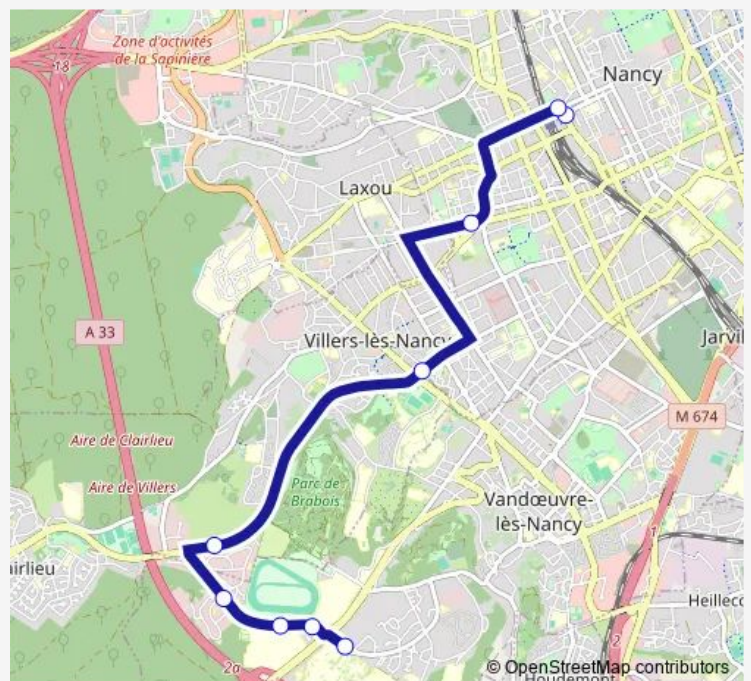

Bus Brabois Express Navette Brabois Express[Go to website](#)**Direction**

Poirel — Vandoeuvre Brabois Santé

9 stops

[Open route schedule](#)

Poirel

Tour Thiers Gare

Painlevé

Louis Armand

Longchamp

La Champelle

Campus Brabois Santé

Campus Brabois - Ecoles d'Ingénieurs

Vandoeuvre Brabois Santé

Route schedule

Poirel — Vandoeuvre Brabois Santé

Monday 06:30-19:11

Tuesday 06:30-19:11

Wednesday 06:30-19:11

Thursday 06:30-19:11

Friday 06:30-19:11

Saturday 06:30-19:11

Sunday 06:30-19:11

Route info

Direction: Poirel

Stops: 9

Trip Duration: 0 hour 30 min

Brabois Express — Navette Brabois Express

Direction

Vandoeuvre Brabois Santé — Poirel

9 stops

[Open route schedule](#)

Vandoeuvre Brabois Santé