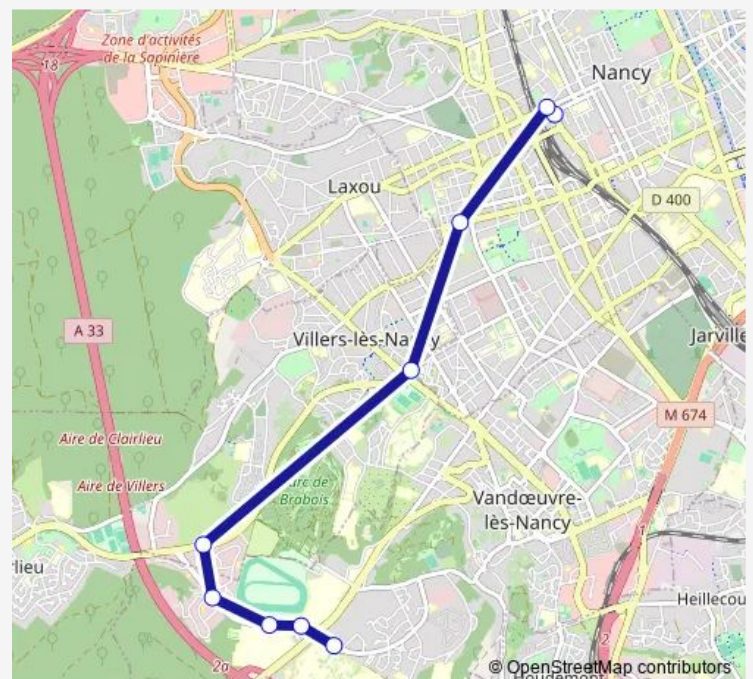

Bus Brabois Express Navette Brabois Express[Go to website](#)**Direction**

Poirel — Vandoeuvre Brabois Santé

9 stops

[Open route schedule](#)

Poirel

Tour Thiers Gare

Painlevé

Louis Armand

Longchamp

La Champelle

Campus Brabois Santé

Campus Brabois - Ecoles d'Ingénieurs

Vandoeuvre Brabois Santé

Route schedule

Poirel — Vandoeuvre Brabois Santé

Monday 06:30-19:11

Tuesday 06:30-19:11

Wednesday 06:30-19:11

Thursday 06:30-19:11

Friday 06:30-19:11

Saturday 06:30-19:11

Sunday 06:30-19:11

Route info

Direction: Poirel

Stops: 9

Trip Duration: 0 hour 33 min

Brabois Express — Navette Brabois Express

BusMaps

Direction

Vandoeuvre Brabois Santé — Poirel

9 stops

[Open route schedule](#)