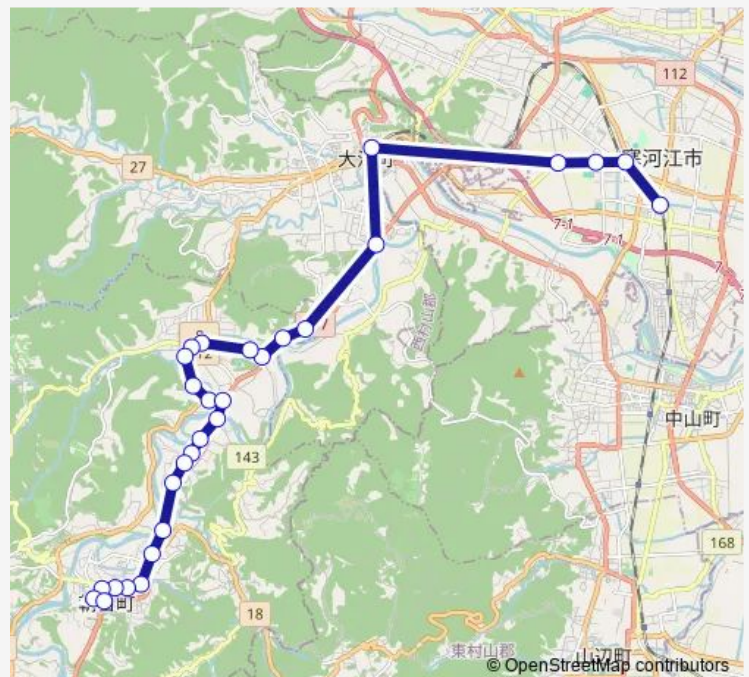

大谷東

大谷

大谷南

明鏡荘前

川通口

栗木沢

大隅

りんごセンター前

沼向

和合宿

和合茶屋前

Route schedule

寒河江駅前 — 朝日町役場前

Monday 19:30

Tuesday 19:30

Wednesday 19:30

Thursday 19:30

Friday 19:30

Saturday —

Sunday —

Route info

Direction: 寒河江駅前

Stops: 29

Trip Duration: 0 hour 40 min

寒河江市・朝日町間直行バス

BusMaps

四の沢(寒河江線)

朝日中前

前田沢

小学校前

大町

本町