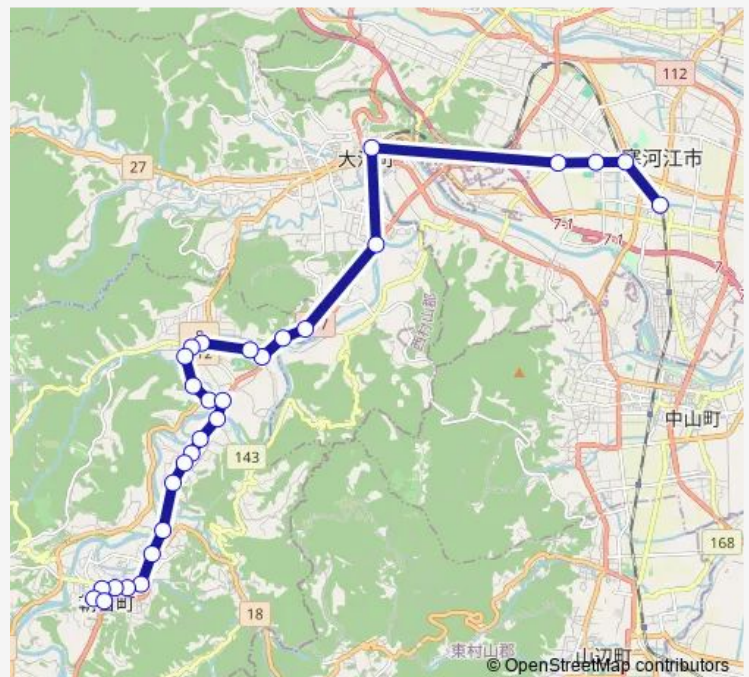

大谷南

明鏡荘前

川通口

栗木沢

大隅

りんごセンター前

沼向

和合宿

### Route schedule

寒河江駅前 — 朝日町役場前

Monday 19:30

Tuesday 19:30

Wednesday 19:30

Thursday 19:30

Friday 19:30

Saturday —

### Route info

Direction: 寒河江駅前

Stops: 29

Trip Duration: 0 hour 40 min

■ 寒河江市・朝日町間直行バス

四の沢(寒河江線)

朝日中前

前田沢