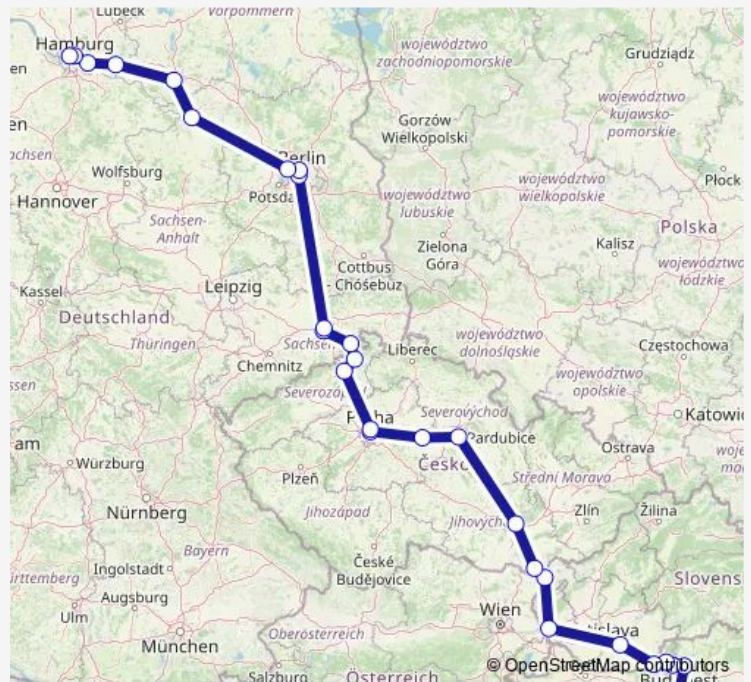

Pardubice hl.n.

Kolín

Praha hl.n.

Praha-Holešovice

Ústí n.L.hl.n.

Děčín hl.n.

Bad Schandau

Dresden Hbf

Dresden-Neustadt

Berlin Ostbahnhof

Berlin Hbf

Route schedule

Budapest-Nyugati pu — Hamburg-Altona

Monday 07:30

Tuesday 07:30

Wednesday 07:30

Thursday 07:30

Friday 07:30

Saturday 07:30

Sunday 07:30

Route info

Direction: Budapest-Nyugati pu

Stops: 28

Trip Duration: 14 hour 5 min

Hamburg-Altona-Budapest-Nyugati pu

Berlin-Spandau

Wittenberge

Ludwigslust

Büchen

Hamburg-Bergedorf

Hamburg Hbf

Hamburg-Altona