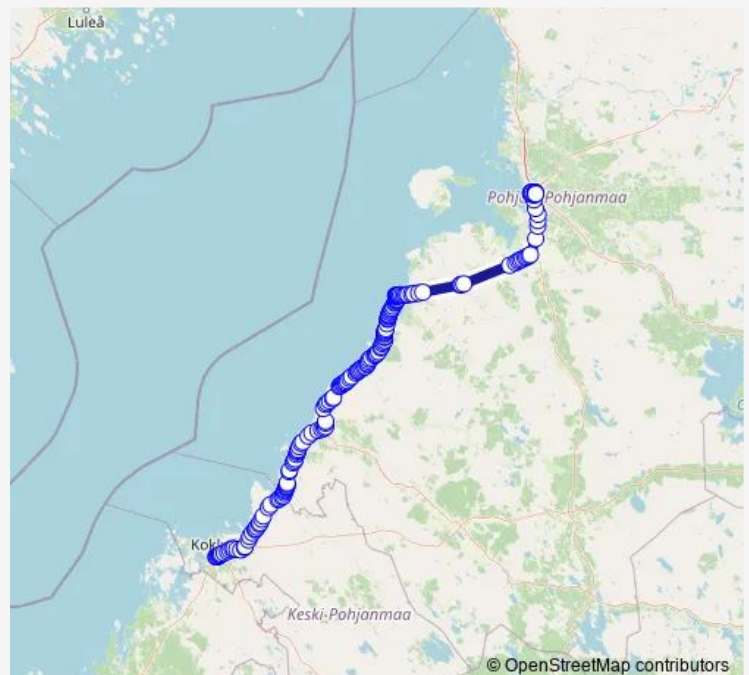

Thursday 15:20

Friday 15:20

Saturday —

Sunday —

Route info

Direction: Kokkola, linja-autoasema

Stops: 163

Trip Duration: 3 hour 20 min

■ Kokkola - Raahe - Oulu

BusMaps

Sysimetsäntie P

Niemenmäki P

Singontie P

Hyyränperä P

Järvenperä P

Typinperä P