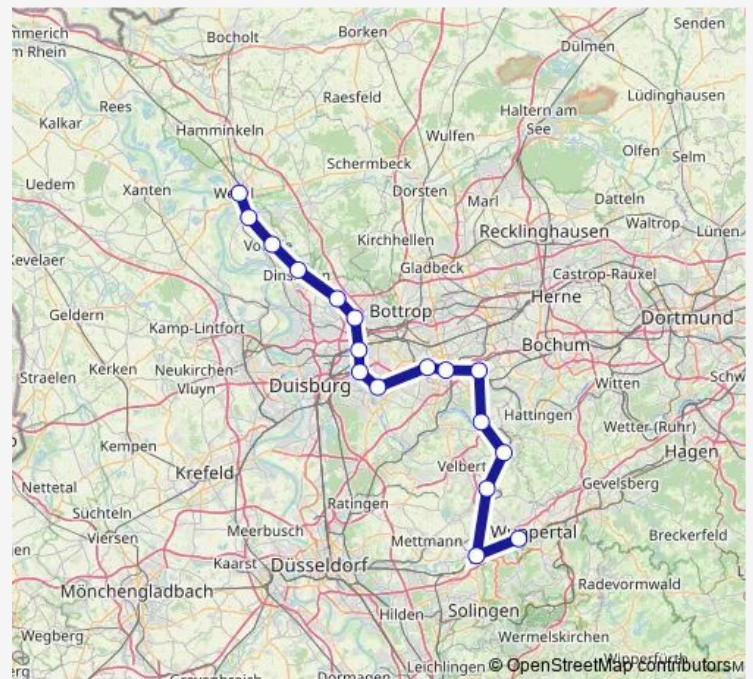

Regional Rail Service Re49

[Go to website](#)

Direction

Wesel Bahnhof — Wuppertal Hbf

17 stops

[Open route schedule](#)

Wesel Bahnhof

Voerde Friedrichsfeld Bahnhof

Essen Hauptbahnhof

Essen Steele S

Essen Kupferdreh Bahnhof

Velbert Langenberg

Neviges

W-Vohwinkel Bf

Wuppertal Hbf

Route schedule

Wesel Bahnhof — Wuppertal Hbf

Monday 05:26-18:34

Tuesday 05:26-18:34

Wednesday 05:26-18:34

Thursday 05:26-18:34

Friday 05:26-18:34

Saturday —

Sunday —

Route info

Direction: Wesel Bahnhof

Stops: 17

Trip Duration: 1 hour 26 min

Direction

Wuppertal Hbf — Essen Hauptbahnhof

7 stops

[Open route schedule](#)