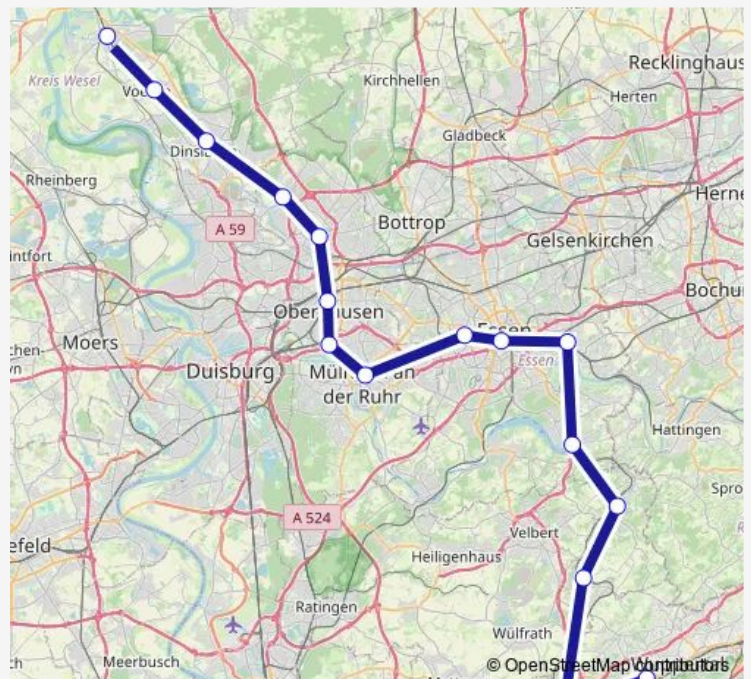

Regional Rail Service Re49

[Go to website](#)

Direction

Wuppertal Hbf — Voerde Friedrichsfeld Bahnhof

16 stops

[Open route schedule](#)

Wuppertal Hbf

Wuppertal Vohwinkel Bf

Oberhausen Hbf

OB Sterkrade Bf.

Oberhausen Holten Bf.

Dinslaken Bahnhof

Voerde Bahnhof

Voerde Friedrichsfeld Bahnhof

Route schedule

Wuppertal Hbf — Voerde Friedrichsfeld Bahnhof

Monday 05:07-18:08

Tuesday 05:07-18:08

Wednesday 05:07-18:08

Thursday 05:07-18:08

Friday 05:07-18:08

Saturday —

Sunday —

Route info

Direction: Wuppertal Hbf

Stops: 16

Trip Duration: 1 hour 20 min

■ Re49

Direction

Essen Hbf — Oberhausen Hbf

5 stops

[Open route schedule](#)