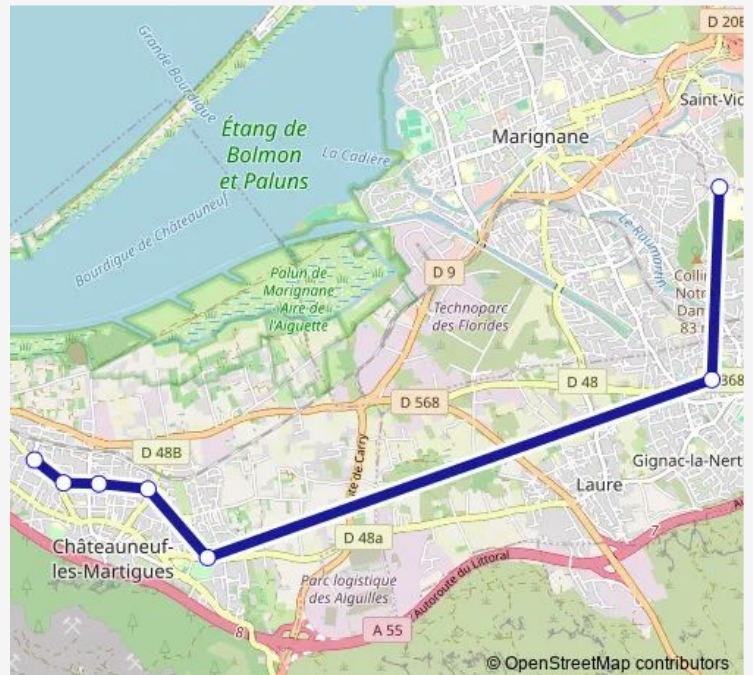

Bus C252 Desserte des Ogec St-Louis Ste-Marie

[Go to website](#)

Direction

Ecole STE Marie (Arret Scolaire) — Le Vallon

7 stops

[Open route schedule](#)

Ecole STE Marie (Arret Scolaire)

Collège Saint Louis

Bastide Neuve Collège

La Chapelle

Vieux Cimetière

Sécurité Sociale / Ferry

Le Vallon

Route schedule

Ecole STE Marie (Arret Scolaire) — Le Vallon

Monday	17:25
Tuesday	17:25
Wednesday	12:30
Thursday	16:15
Friday	17:25
Saturday	—
Sunday	—

Route info

Direction: Ecole STE Marie (Arret Scolaire)

Stops: 7

Trip Duration: 0 hour 28 min

Direction

Ecole STE Marie (Arret Scolaire) — Marcel Bodelle

7 stops

[Open route schedule](#)