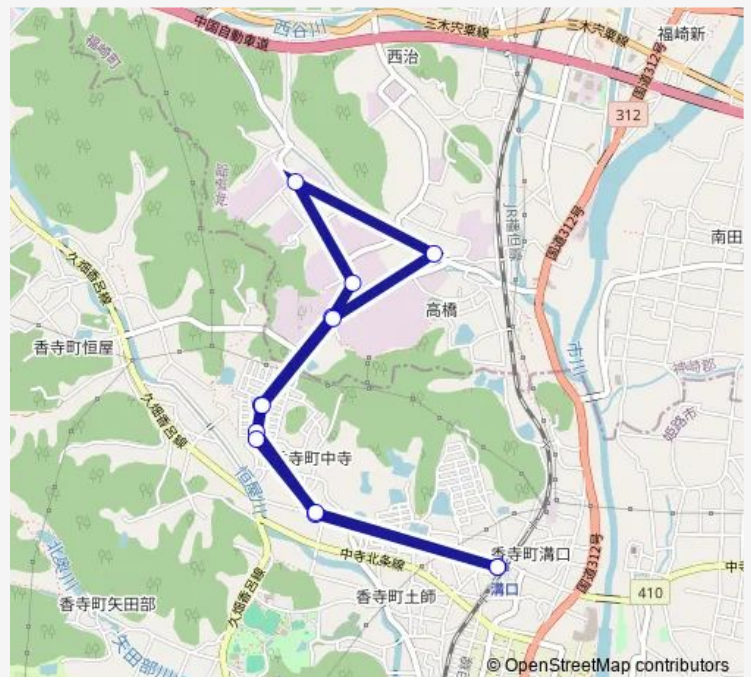

溝口ニュータウン南口

香寺北公民館前

Jr溝口駅前

Route schedule

Jr溝口駅前 — Jr溝口駅前

Monday 07:33

Tuesday 07:33

Wednesday 07:33

Thursday 07:33

Friday 07:33

Saturday —

Sunday —

Route info

Direction: Jr溝口駅前

Stops: 13

Trip Duration: 0 hour 18 min

■ ふくひめ号 (通勤便b)

Direction

Jr溝口駅前 — Jr溝口駅前

15 stops

[Open route schedule](#)

Jr溝口駅前

香寺北公民館前

溝口ニュータウン南口