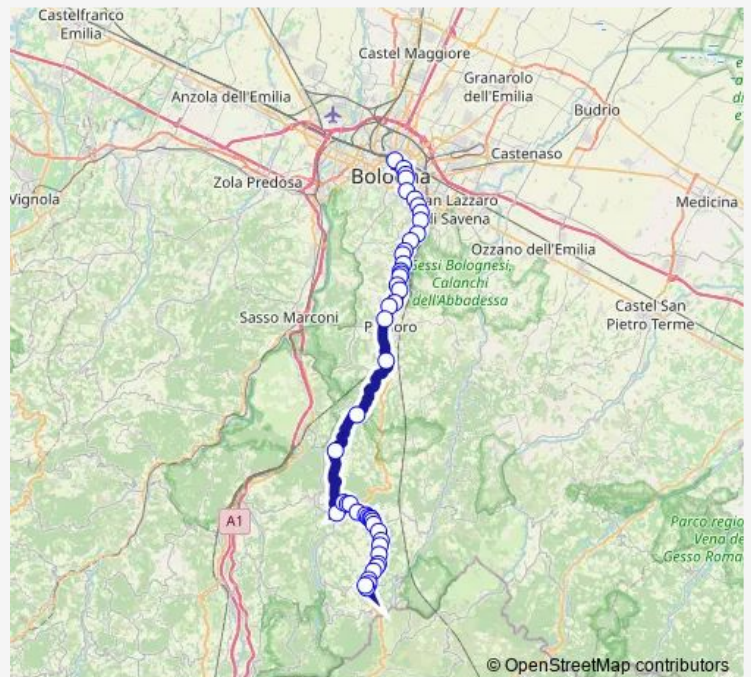

# Bus 900 Diretta Monghidoro - Bologna

[Go to website](#)

**Direction**

MONGHIDORO — Bologna Autostazione

50 stops

[Open route schedule](#)

- MONGHIDORO
- MONGHIDORO SCUOLE
- CA` DEI MARCHI BIVIO
- MONGHIDORO CASA BIANCA
- DELLE ROSE
- MONGHIDORO VILLA MAIA
- MADONNA DEI BOSCHI BIVIO
- LA FIORETTA
- CA` DI ROMAGNOLO
- BEL MINGHINO
- OSSERVATORIO
- LA FRATTA
- VIA DEL VENTO
- LOIANO BIVIO VIGNALE
- LOIANO OSPEDALE
- LOIANO ROMA MUNICIPIO
- LOIANO MARCONI MUNICIPIO
- LOIANO MARCONI
- LOIANO VIA SAVENA
- POLIGONO BIVIO
- COLLE AMENO

Route schedule

MONGHIDORO — Bologna Autostazione

Monday	06:15-06:25
Tuesday	06:15-06:25
Wednesday	06:15-06:25
Thursday	06:15-06:25
Friday	06:15-06:25
Saturday	—
Sunday	—

Route info

Direction: MONGHIDORO

Stops: 50

Trip Duration: 1 hour 15 min

900 — Diretta Monghidoro - Bologna

BIBULANO DI SOPRA

BIBULANO CHIESA

BIBULANO MULINO NUOVO

PONTE SAVENA BV MONZUNO

FONDOVALLE SAVENA BV SCASCOLI

FONDOVALLE SAVENA BV LAGHI

CARTERIA DI SESTO

RIOLO

RASTIGNANO

RASTIGNANO STAZIONE

TOSCANA PAVESE 1

PONTE SAVENA

DIRETTISSIMA

VILLA MAZZACORATI