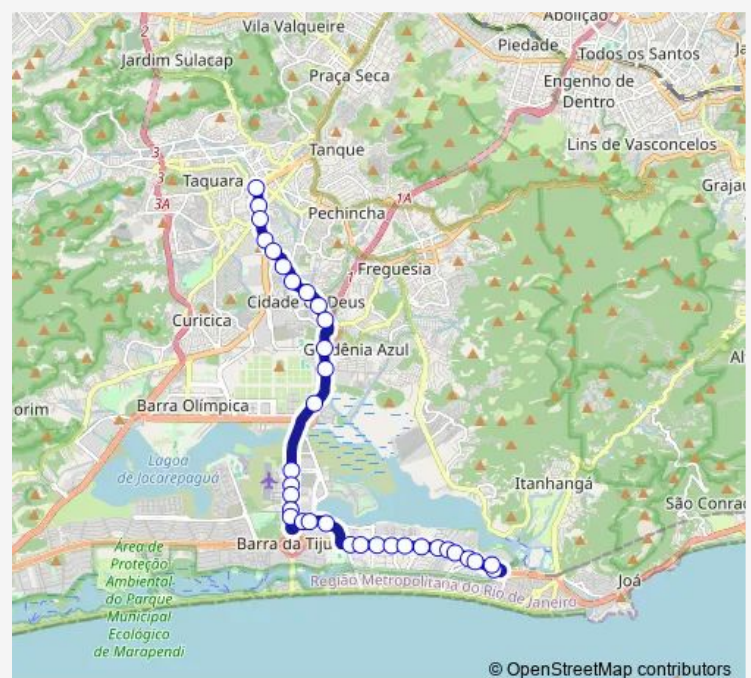

Mercado do Produtor

Hospital Municipal Lourenço Jorge

Hospital Maternidade Leila Diniz

Barrashopping - Lagoa

Route schedule

Terminal Bandeira Brasil (Taquara) : Plat. Oeste — Ponto Final: Downtown

Monday 00:00

Tuesday 00:00

Wednesday 00:00

Thursday 00:00

Friday 00:00

Saturday 00:00

Sunday 00:00

Route info

Direction: Terminal Bandeira Brasil (Taquara) : Plat. Oeste

Stops: 34

Trip Duration: 1 hour 0 min

900 — Taquara - Downtown

BusMaps

Estação Parque das Rosas

Parque das Rosas

Jornalista Ricardo Marinho

Barra Garden

Stops: 35

Trip Duration: 0 hour 38 min

Pintor Leandro Joaquim

Supermercados Prezunic - Cidade de Deus

Antonieta Campos da Paz

Bandeirantes

Merck

Morais