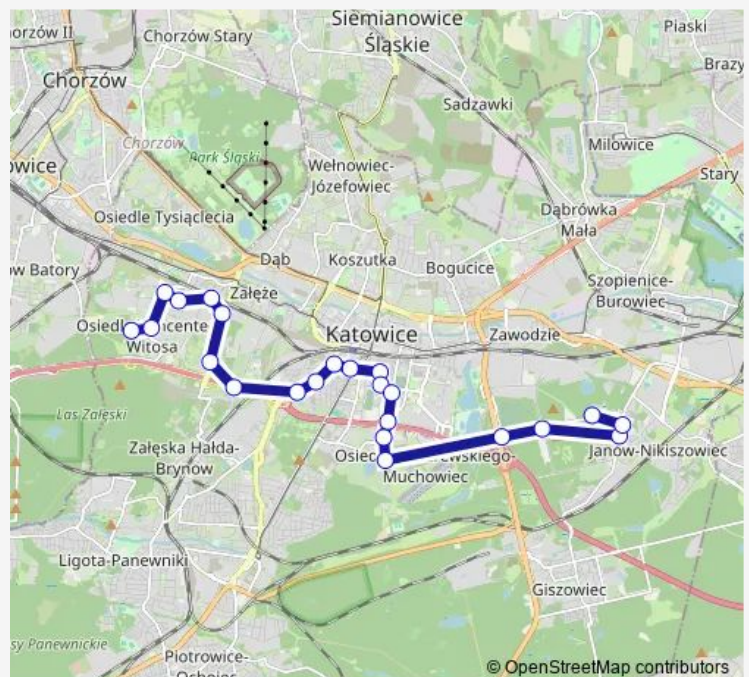

Direction

Osiedle Witosa Pętla — Nowy Nikiszowiec

23 stops

[Open route schedule](#)

- Osiedle Witosa Pętla
- Osiedle Witosa Centrum
- Osiedle Witosa li
- Osiedle Witosa Kossutha NFZ
- Załęże PKP
- Załęże Bocheńskiego
- Załęska Hałda Bocheńskiego Autostrada
- Katowice Osiedle Kopalni Wujek
- Katowice Awf
- Katowice Mikołowska
- Katowice Kopernika Dworzec
- Katowice Plac Miarki
- Katowice Jagiellońska
- Katowice Powstańców Przychodnie
- Katowice Francuska Sąd
- Katowice Komenda Policji
- Katowice Francuska WORD
- Muchowiec Droga do Lotniska
- Katowice Cmentarz komunalny
- Kolonia Amandy [nż]
- Nikiszowiec Kościół

Route schedule

Osiedle Witosa Pętla — Nowy Nikiszowiec

Monday	—
Tuesday	—
Wednesday	—
Thursday	05:44-18:44
Friday	05:44-18:44
Saturday	09:11-17:11
Sunday	10:11-17:11

Route info

Direction: Osiedle Witosa Pętla

Stops: 23

Trip Duration: 0 hour 42 min

■ 900

BusMaps

Nikiszowiec Szpital

Nowy Nikiszowiec

Direction

Nowy Nikiszowiec — Osiedle Witosza Pętla