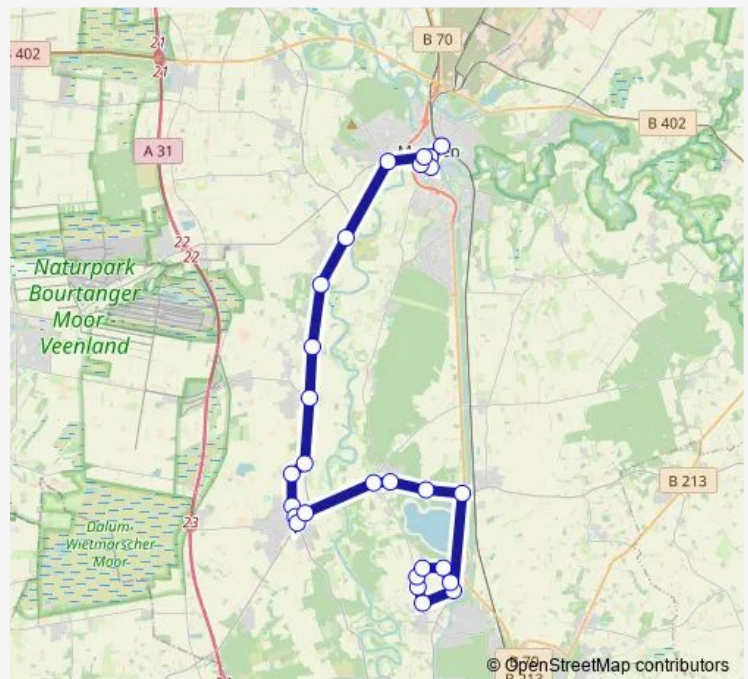

Geeste, Siedlung

Osterbrock, B70

Holths.Biene, Seerosenweg

Holths.Biene, Wollgrasweg

Holths.Biene, Am Biener Sand

Holths.Biene, Am Mühlenberg

Holths.Biene, Geester Str.

Holths.Biene, Kirche

### Route schedule

Dalum, Busbahnhof — Holths.Biene, Sporthallen

Monday 16:13

Tuesday 16:13

Wednesday 16:13

Thursday 16:13

Friday 16:13

Saturday —

### Route info

Direction: Dalum, Busbahnhof

Stops: 13

Trip Duration: 0 hour 17 min

900

BusMaps

## Direction

Meppen, Busbahnhof — Holths.Biene, Wollgrasweg

26 stops

[Open route schedule](#)

Meppen, Busbahnhof

Meppen, Domhof

Meppen, Windthorstplatz

Meppen, Bahnhof