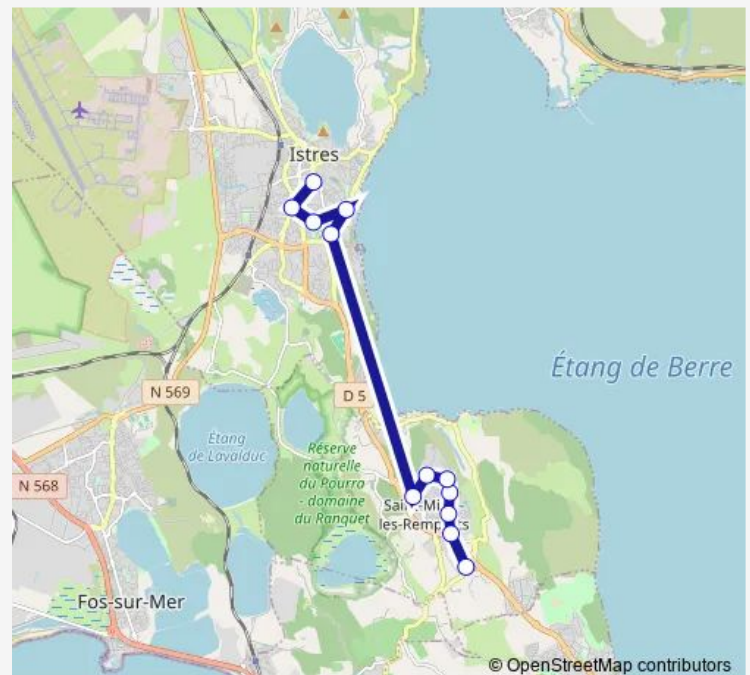

## Bus 900 St Mitre Juverdes Bis - Istres

[Go to website](#)

### Direction

Juverdes Bis — Gare Routière

12 stops

[Open route schedule](#)

Juverdes Bis

Les Roqualèdes

Les Plaines d'Arnete

Fontaine du Loup

### Route schedule

Juverdes Bis — Gare Routière

Monday 07:18

Tuesday 07:18

Wednesday 07:18

Thursday 07:18

Friday 07:18

Saturday —

### Route info

Direction: Juverdes Bis

Stops: 12

Trip Duration: 0 hour 32 min

900 — St Mitre Juverdes Bis - Istres

BusMaps

900 Bus time schedules and route maps are available in an offline PDF at [busmaps.com](https://busmaps.com). Use the [busmaps.com](https://busmaps.com) website to see live bus times, train schedule or subway schedule, and step-by-step directions for all public transit in Saint-Mitre-les-Remparts