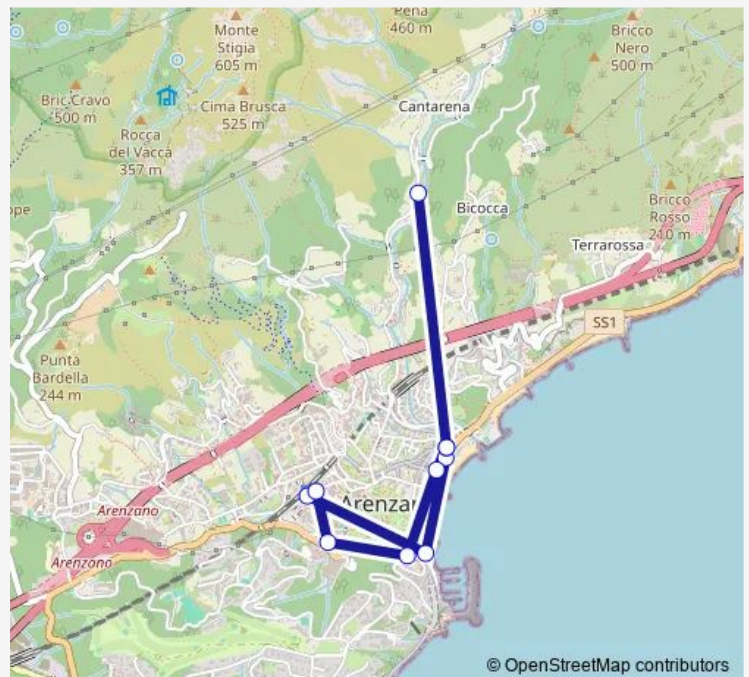

# Bus 900

[Go to website](#)**Direction**

P.Zza Golgi 2 Staz. Fs — P.zza Golgi F. 4 Stazione Fs

10 stops

[Open route schedule](#)

P.Zza Golgi 2 Staz. Fs

Via Lungomare Stati Uniti Porticcio

Via Lungomare Stati Uniti F. Bar Vascello

P.za Mazzini F. 59 Banca Pop Novara

Cantarena Capolinea

P.za Mazzini F. 59 Banca Pop Novara

Via Lungomare Stati Uniti Arenzano Centro

Via Francia Di Loc. Punta S. Martino

Cas. Carabinieri

P.zza Golgi F. 4 Stazione Fs

**Route schedule**

P.Zza Golgi 2 Staz. Fs — P.zza Golgi F. 4 Stazione Fs

Monday 06:25-11:50

Tuesday 06:25-11:50

Wednesday 06:25-11:50

Thursday 06:25-11:50

Friday 06:25-11:50

Saturday —

Sunday —

**Route info**

Direction: P.Zza Golgi 2 Staz. Fs

Stops: 10

Trip Duration: 0 hour 22 min

© OpenStreetMap contributors

900

**BusMaps**