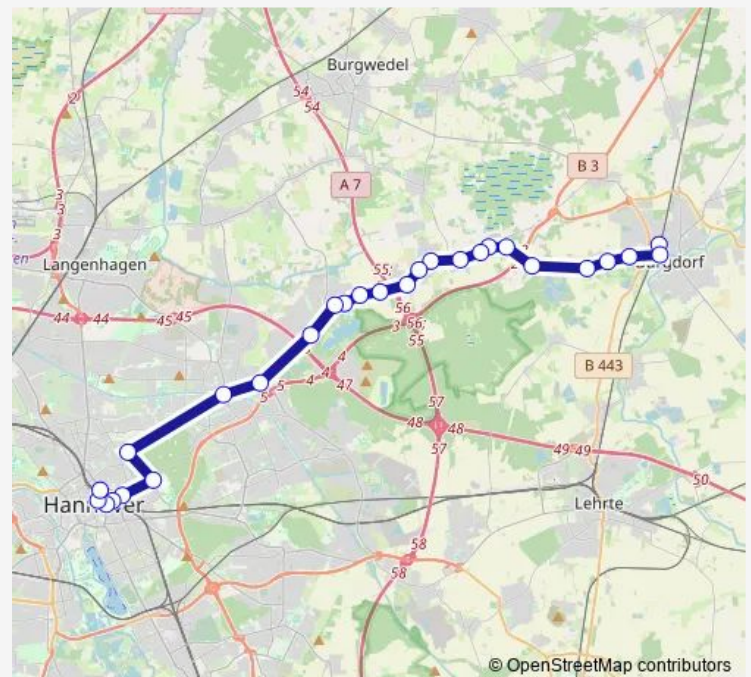

Altwarmbüchen Bothfelder Str.

Altwarmbüchen Seestraße

Altwarmbüchen Friedhof

Altwarmbüchen Am Walde

Kirchhorst Gewerbegebiet

Kirchhorst Großhorst

Kirchhorst Neuwarmbüchener Str

Stelle Moorstraße

Thursday 05:33-00:03⁺¹

Friday 05:33-00:33⁺¹

Saturday 06:33-00:33⁺¹

Sunday 08:33-22:33

Route info

Direction: Hannover Hauptbahnhof/Zob

Stops: 27

Trip Duration: 0 hour 54 min

■ 900 — sprints-900

BusMaps

Beinhorn

Heeßel Kolshorner Weg

Heeßel Heisterkampsweg

Burgdorf Mönkeburgstraße

Burgdorf Bahnhofstraße

Burgdorf Bahnhof

Saturday —

Sunday —

Route info

Direction: Hannover Hauptbahnhof/Zob

Stops: 30

Trip Duration: 1 hour 6 min

Heeßel Kolshorner Weg

Heeßel Heisterkampsweg