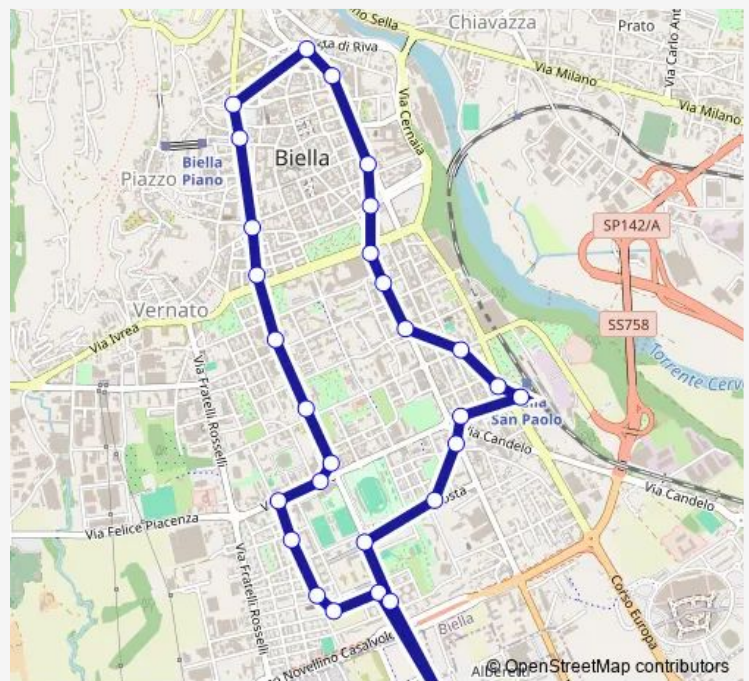

Biella VIA G.Galilei

Biella Riva VIA Repubblica 59

Biella VIA Repubblica/XX Settembre

Biella Piazza V.Veneto (Giardini)

Biella VIA Torino 2 Angolo Cda

Biella VIA Torino 20 (Questura)

Route schedule

Biella Ospedale Degli Infermi — Biella Ospedale Degli Infermi

Monday 07:35-18:05

Tuesday —

Wednesday —

Thursday —

Friday 07:35-18:05

Saturday 07:35-18:05

Sunday 07:35-18:05

Route info

Direction: Biella Ospedale Degli Infermi

Stops: 30

Trip Duration: 0 hour 45 min

900 — Ospedale- vill. Lamarmora - Centro - Stazione - Ospedale

Biella VIA Torino 42 Ang. VIA Asti

Biella VIA Piave Ang. VIA Trento

Sunday —

Route info

Direction: Biella Ospedale Degli Infermi

Stops: 30

Trip Duration: 0 hour 45 min

Biella Viale Roma/VIA Trieste

Biella VIA Cottolengo/Piazza Adua

Biella VIA Valle D'Aosta/Friuli