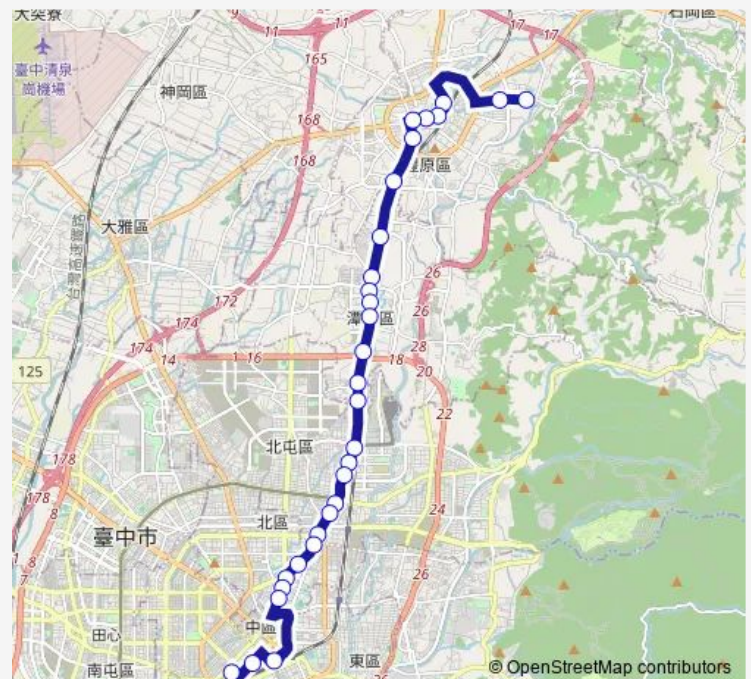

### Route schedule

Tc\_豐原高中 — Tc\_光明國中(公館路46巷)

Monday 06:10-17:30

Tuesday 06:10-17:30

Wednesday 06:10-17:30

Thursday 06:10-17:30

Friday 06:10-17:30

Saturday —

### Route info

Direction: Tc\_豐原高中

Stops: 30

Trip Duration: 1 hour 0 min

900 — 900\_光明國中\_豐原高中

Tc\_北屯國小(北屯路)

Tc\_監理站

Tc\_新民高中(三民路)