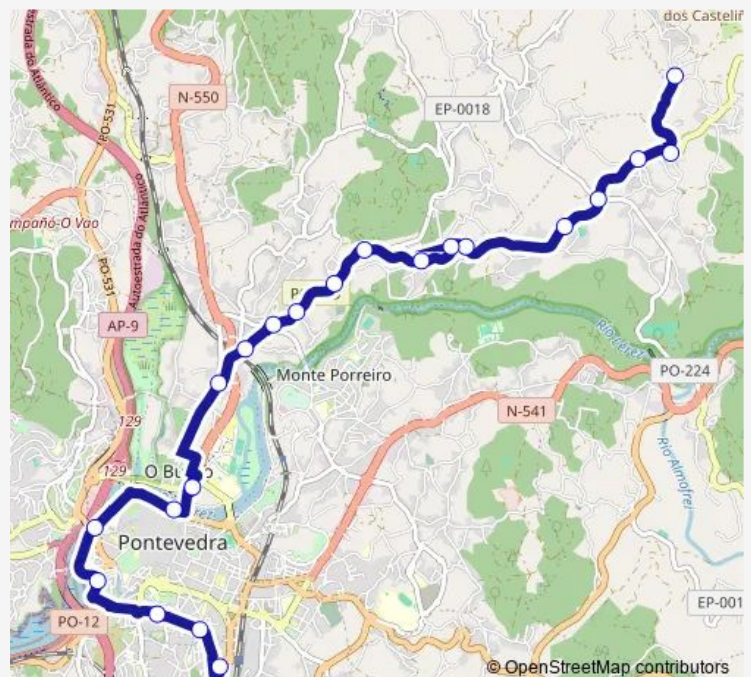

### Route info

Direction: Maunzo

Stops: 21

Trip Duration: 0 hour 28 min

Xg860017 — Maunzo - Pontevedra E.A.

Avenida de Uruguai (Ponte

Ponte Do Burgo / Praza de

A Xunqueira

Lerez-Farmacia

Lerez-Porta Do Sol

Lerez-San Benito

Lerez-Malvar

Lerez-A Piolla