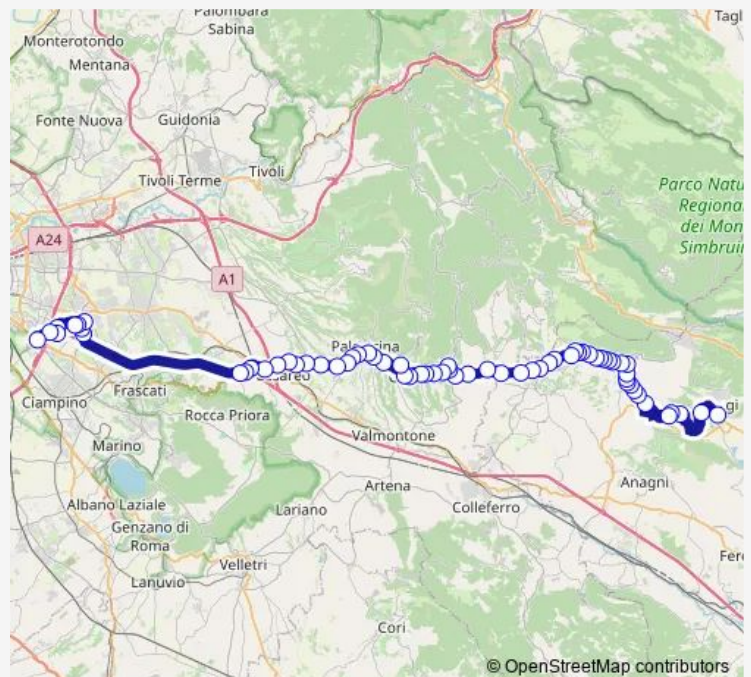

Serrone | Via Prenestina Via Berlinguer # f6005

Serrone | Via Prenestina Via Felici # f15141

**Route schedule**

Fiuggi | viale IV Giugno # f4745 — Roma | Anagnina (Metro A) # f3583

Monday 05:25-16:30

Tuesday 05:25-16:30

Wednesday 05:25-16:30

Thursday 05:25-16:30

Friday 05:25-16:30

Saturday 10:00-16:30

Sunday —

**Route info**

Direction: Fiuggi | viale IV Giugno # f4745

Stops: 67

Trip Duration: 1 hour 37 min

Fiuggi - Roma Anagnina # Fg023a

Serrone | La Forma # f6006

Serrone | Via Forese Via Prenestina # f6007

Serrone | Via Prenestina Via Palianese # f6008

Serrone | Primo Ponte # f6009