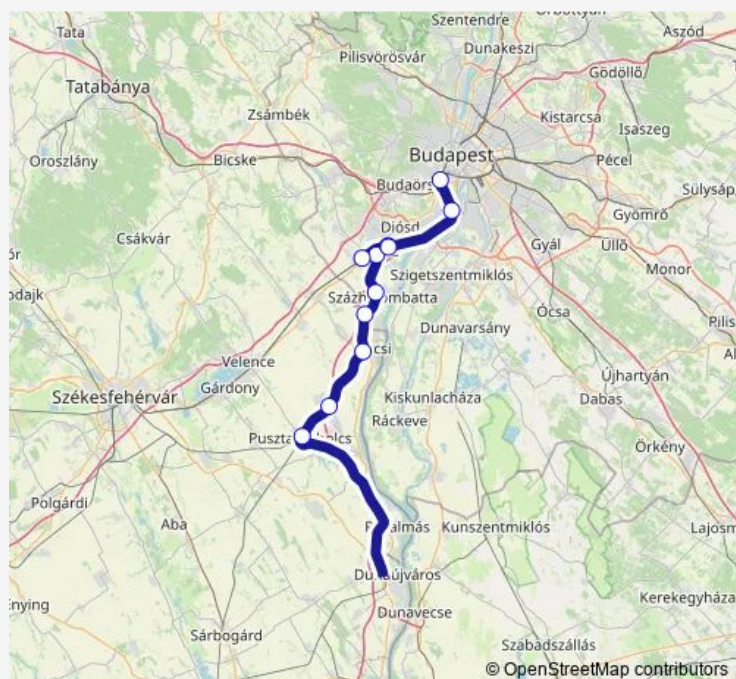

Százhalombatta

Érd

Érd felső

Tárnok

Érd alsó

Budafok

Kelenföld

### Route schedule

Pusztaszabolcs — Kelenföld

Monday —

Tuesday —

Wednesday —

Thursday —

Friday —

Saturday 04:01

### Route info

Direction: Pusztaszabolcs

Stops: 11

Trip Duration: 1 hour 12 min