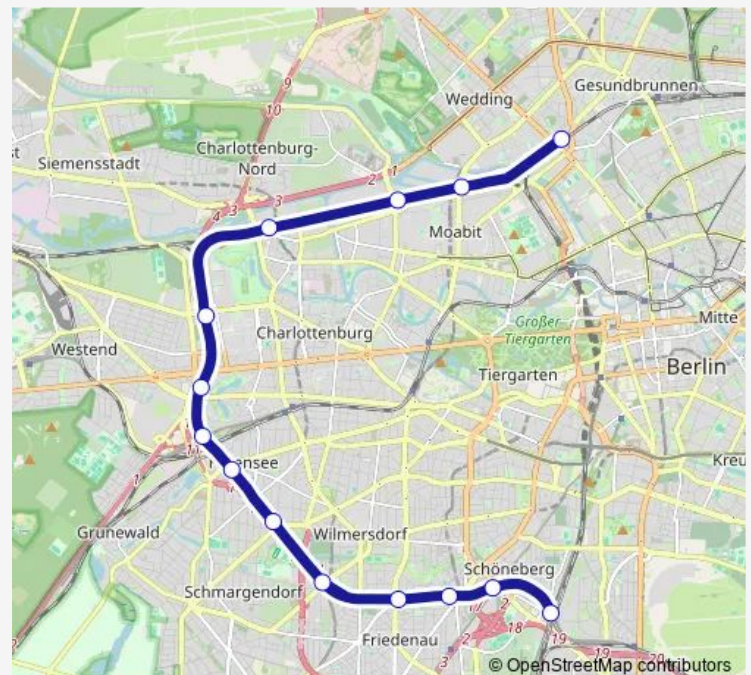

Suburban Railway S42

[Go to website](#)

Direction

S+U Wedding (Berlin) — S Südkreuz Bhf (Berlin)

14 stops

[Open route schedule](#)

S+U Wedding (Berlin)

S+U Westhafen (Berlin)

S Beusselstr. (Berlin)

S+U Jungfernheide Bhf (Berlin)

S Westend (Berlin)

S Messe Nord/ZOB (Berlin)

S Westkreuz (Berlin)

S Halensee (Berlin)

S Hohenzollerndamm (Berlin)

S+U Heidelberger Platz (Berlin)

S+U Bundesplatz (Berlin)

S+U Innsbrucker Platz (Berlin)

S Schöneberg (Berlin)

S Südkreuz Bhf (Berlin)

Route schedule

S+U Wedding (Berlin) — S Südkreuz Bhf (Berlin)

Monday	—
Tuesday	—
Wednesday	—
Thursday	—
Friday	—
Saturday	25:32-02:47 ⁺¹
Sunday	03:02-06:16

Route info

Direction: S+U Wedding (Berlin)

Stops: 14

Trip Duration: 0 hour 27 min

■ S42

Direction

S+U Wedding (Berlin) — S+U Bundesplatz (Berlin)

11 stops