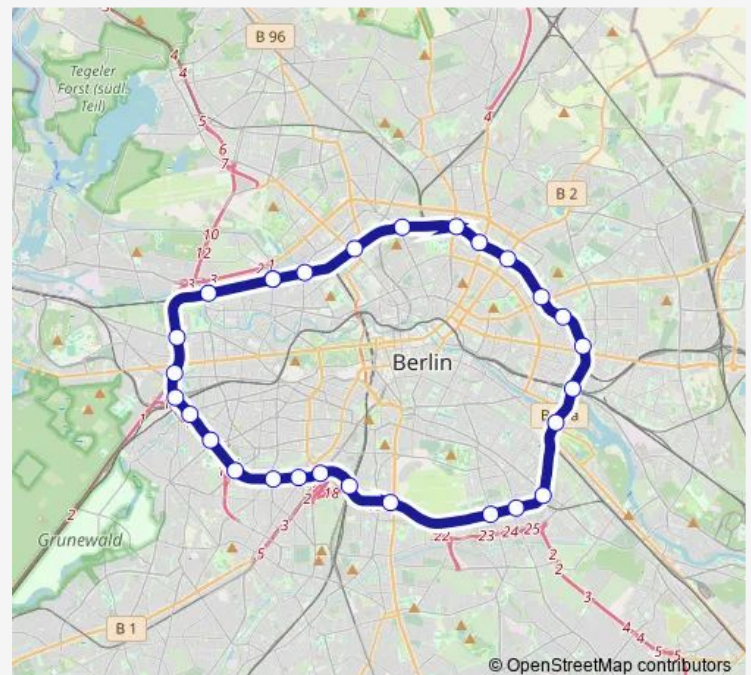

### Route schedule

S Treptower Park (Berlin) — S Schönevide Bhf (Berlin)

Monday 03:51-02:55<sup>+1</sup>

Tuesday 03:51-02:55<sup>+1</sup>

Wednesday 03:51-02:55<sup>+1</sup>

Thursday 03:51-02:55<sup>+1</sup>

### Route info

Direction: S Treptower Park (Berlin)

Stops: 29

Trip Duration: 1 hour 6 min

■ S42

S Schöneberg (Berlin)

S Südkreuz Bhf (Berlin)

S+U Tempelhof (Berlin)