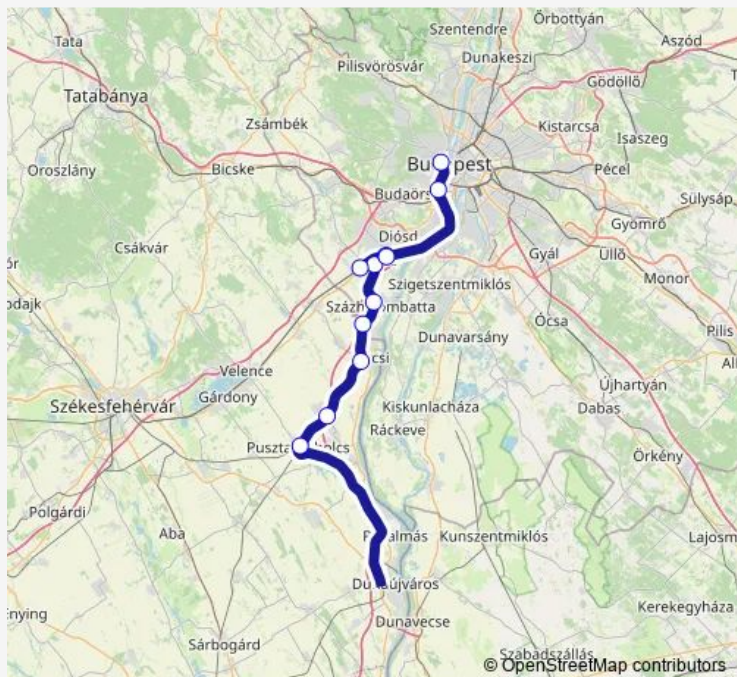

Százhalombatta

Érd

Érd felső

Tárnok

Érd alsó

Kelenföld

Budapest-Déli

### Route schedule

Pusztaszabolcs — Budapest-Déli

Monday	—
Tuesday	—
Wednesday	—
Thursday	—
Friday	—
Saturday	13:01
Sunday	13:01

### Route info

Direction: Pusztaszabolcs

Stops: 11

Trip Duration: 1 hour 18 min

## Route info

Direction: Pusztaszabolcs

Stops: 11

Trip Duration: 1 hour 18 min