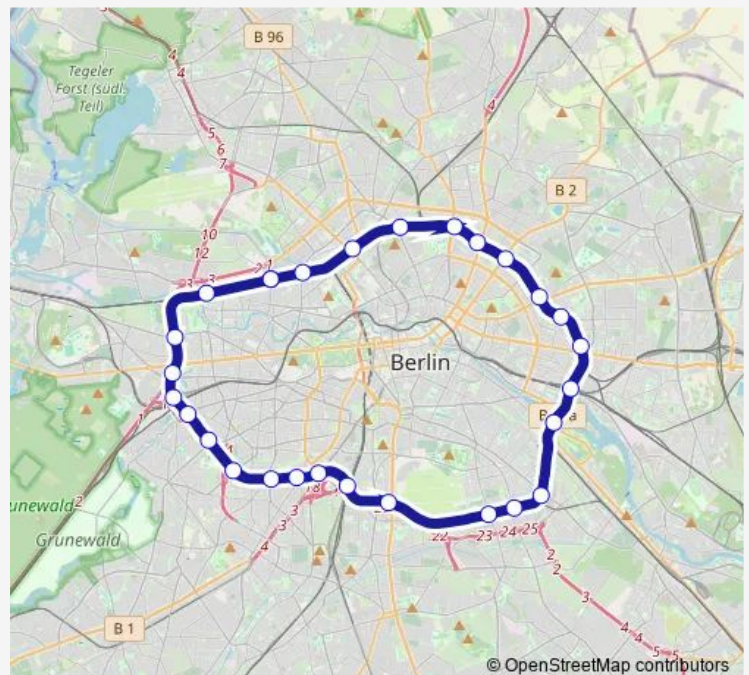

Monday 05:19-21:13

Tuesday 05:19-21:13

Wednesday 05:19-21:13

Thursday 05:19-21:13

Friday 05:19-21:13

Saturday 11:59-20:13

Sunday 11:59-20:13

Route info

Direction:

Stops: 0

Trip Duration: – min

■ S42

Direction

S Landsberger Allee (Berlin) — S Südkreuz Bhf (Berlin)

19 stops

[Open route schedule](#)

S Landsberger Allee (Berlin)

S Greifswalder Str. (Berlin)

S Prenzlauer Allee (Berlin)

S+U Schönhauser Allee (Berlin)

S+U Gesundbrunnen Bhf (Berlin)

S+U Wedding (Berlin)

S+U Westhafen (Berlin)

S Beusselstr. (Berlin)

11:57-19:57

Sunday

11:57-19:57

Route info

Direction: S Landsberger Allee (Berlin)

Stops: 19

Trip Duration: 0 hour 37 min

Direction