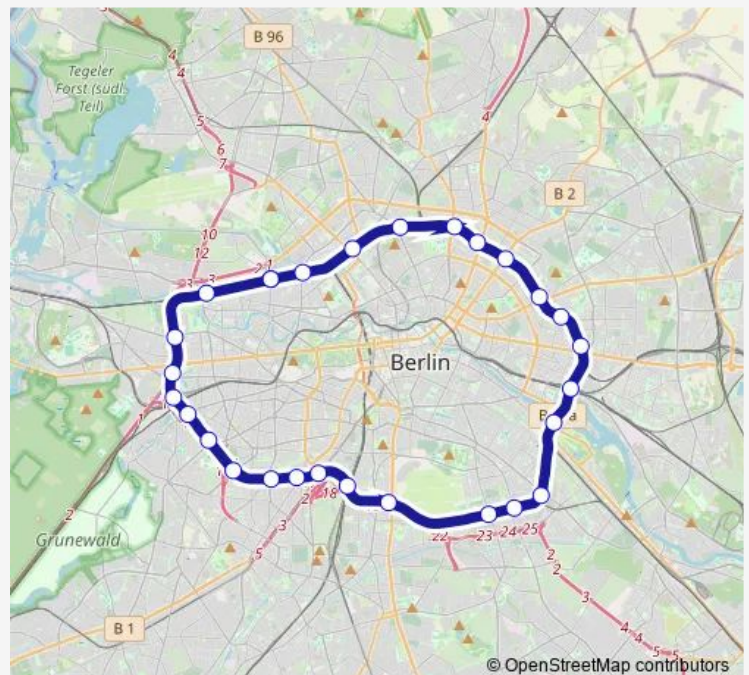

Suburban Railway S42

[Go to website](#)

Direction

S+U Gesundbrunnen Bhf (Berlin) — S Halensee (Berlin)

9 stops

[Open route schedule](#)

S+U Gesundbrunnen Bhf (Berlin)

S+U Wedding (Berlin)

S+U Westhafen (Berlin)

S Beusselstr. (Berlin)

S+U Jungfernheide Bhf (Berlin)

S Westend (Berlin)

S Messe Nord/ZOB (Berlin)

S Westkreuz (Berlin)

S Halensee (Berlin)

Route schedule

S+U Gesundbrunnen Bhf (Berlin) — S Halensee (Berlin)

Monday —

Tuesday —

Wednesday —

Thursday —

Friday 21:26

Saturday —

Sunday —

Route info

Direction: S+U Gesundbrunnen Bhf (Berlin)

Stops: 9

Trip Duration: 0 hour 17 min

■ S42

Direction

undefined — undefined

0 stops