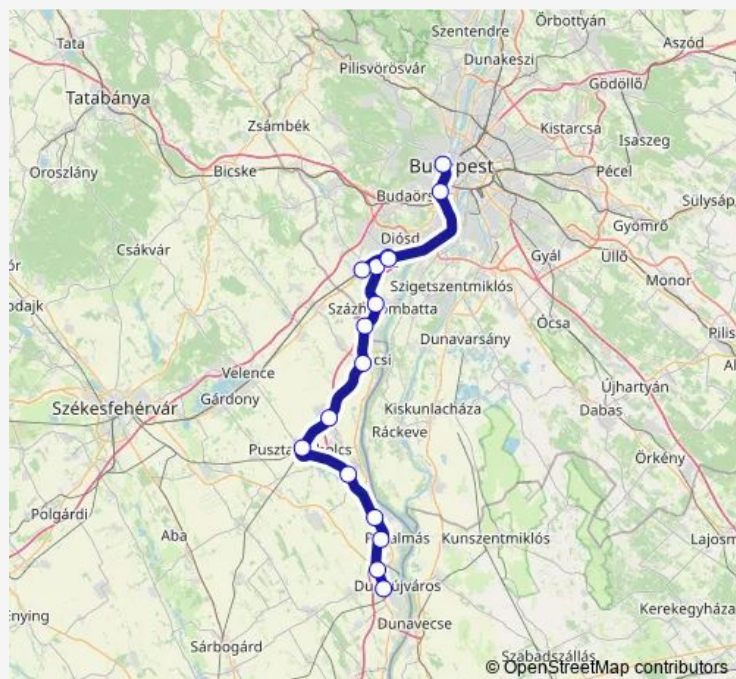

Direction

Budapest-Déli — Dunaújváros

12 stops

[Open route schedule](#)

Budapest-Déli

Kelenföld

Érd alsó

Tárnok

Route schedule

Budapest-Déli — Dunaújváros

Monday 05:40-18:40

Tuesday 05:40-18:40

Wednesday 05:40-18:40

Thursday 05:40-18:40

Friday 05:40-18:40

Saturday 05:40-18:40

Sunday 05:40-18:40

Route info

Direction: Budapest-Déli

Stops: 12

Trip Duration: 1 hour 41 min

Direction

Budapest-Déli — Dunaújváros

15 stops

[Open route schedule](#)

Budapest-Déli

Kelenföld

Érd alsó

Tárnok

Érd felső

Érd

Százhalombatta