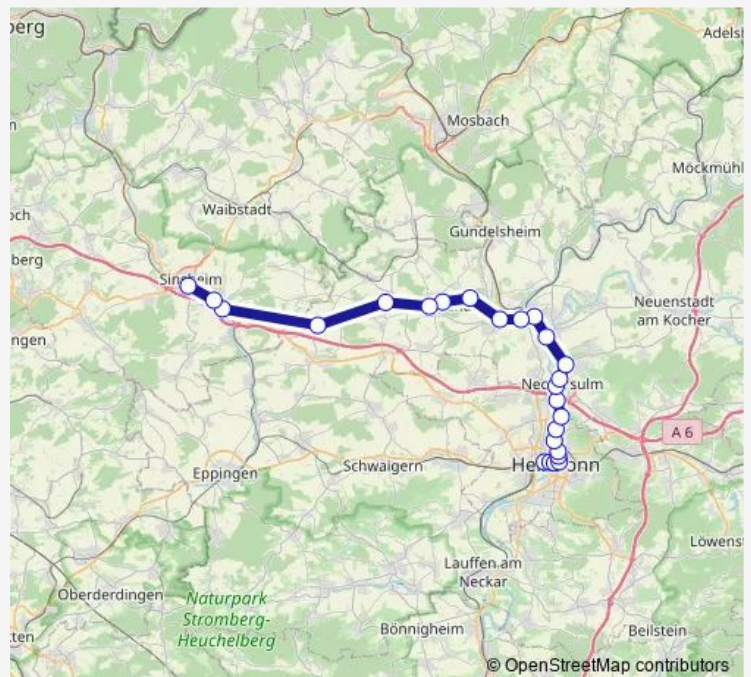

Babstadt

Route schedule

Heilbronn Hbf/Willy-Brandt-Platz — Grombach

Monday —

Tuesday —

Wednesday 23:50

Thursday —

Friday —

Saturday —

Sunday —

Route info

Direction: Heilbronn Hbf/Willy-Brandt-Platz

Stops: 22

Trip Duration: 0 hour 48 min

Direction

Heilbronn Hbf/Willy-Brandt-Platz — Sinsheim (Elsenz) Hbf

25 stops

[Open route schedule](#)

Heilbronn Hbf/Willy-Brandt-Platz

Heilbronn Neckar-Turm

Heilbronn Rathaus

Heilbronn Harmonie/Kunsthalle

Heilbronn Theater

Heilbronn Techn. Schulzentrum

Heilbronn Industrieplatz

Heilbronn Hans-Rießer-Straße

Heilbronn Kaufland

Neckarsulm Süd

Neckarsulm

Neckarsulm Mitte

Neckarsulm Nord

Bad Friedrichshall-Kochendorf