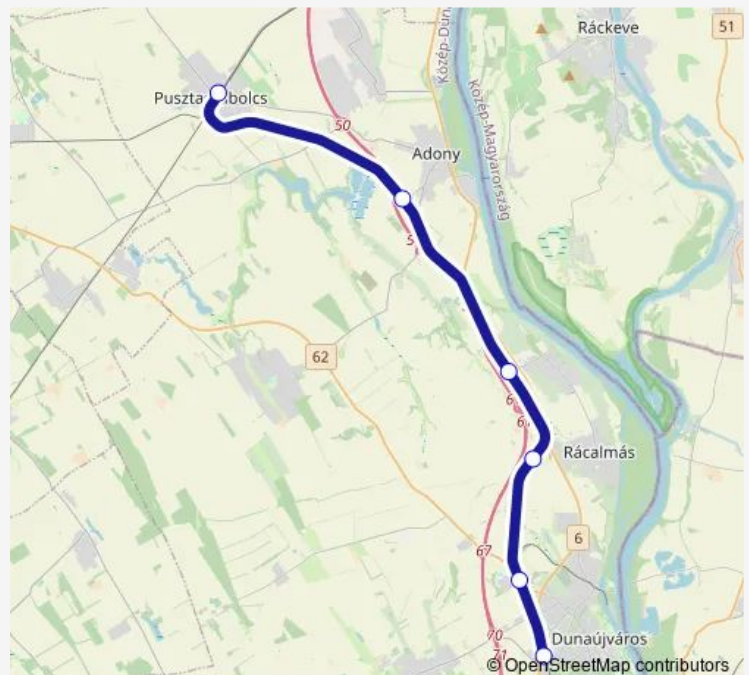

Direction

Pusztaszabolcs — Dunaújváros

6 stops

[Open route schedule](#)

Pusztaszabolcs

Adony

Kulcs

Rácalmás

Friday 04:39

Saturday 04:39

Sunday 04:39

Route info

Direction: Pusztaszabolcs

Stops: 6

Trip Duration: 0 hour 28 min

Direction

Pusztaszabolcs — Dunaújváros

6 stops

[Open route schedule](#)

Pusztaszabolcs

Adony

Kulcs

Rácalmás

Dunaújváros külső

Dunaújváros

Route schedule

Pusztaszabolcs — Dunaújváros

Monday	04:39
Tuesday	04:39
Wednesday	04:39
Thursday	04:39
Friday	04:39
Saturday	04:39
Sunday	04:39

Route info

Direction: Pusztaszabolcs

Stops: 6

Trip Duration: 0 hour 28 min