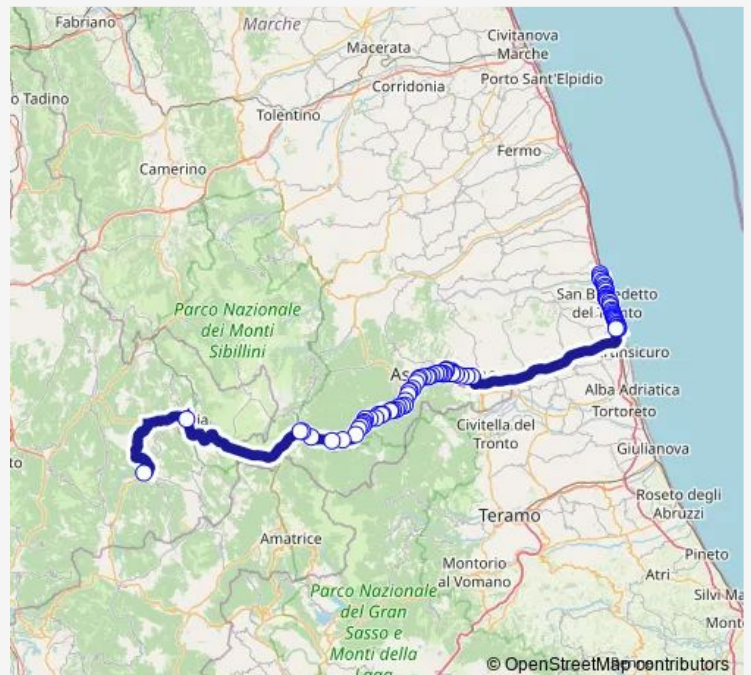

### Route schedule

Grottammare Centro — Cascia

Monday —

Tuesday —

Wednesday —

Thursday —

Friday —

Saturday 06:55

### Route info

Direction: Grottammare Centro

Stops: 84

Trip Duration: 3 hour 5 min

■ Grottammare-Ss16-LE Terrazze-Lungomare-SAN Benedetto DEL Tronto-Lungomare-Porto D'Ascoli-...

F.Ta 8 Lung.Marconi Europa

V.Tedeschi Cri