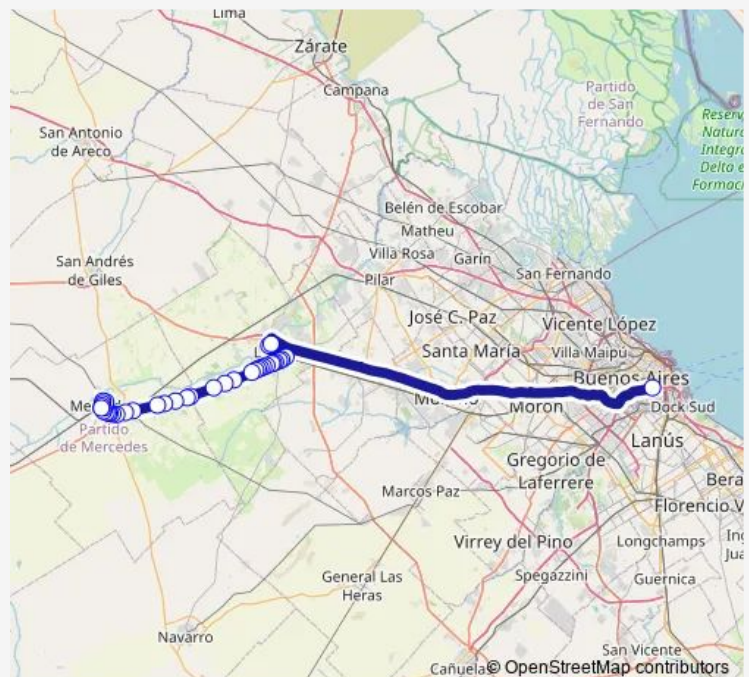

Ruta Nacional 5 - B° LOS Gallitos

Ruta Nacional 5 Y EL Jilguero - Predio Lujan

Ruta Nacional 5 Y EL Hornero - B° SAN Antonio

Ruta Nacional 5 Y EL Churrinche - LAS Magnolias

Ruta Nacional 5 Y Cabecita Negra

Ruta Nacional 5 Y Calle 139 - Cartel Rodizio

Ruta Nacional 5 Y RIO Colorado - B° LAS Moras

AU5 - Instituto Ramayon / Termoplástica

KM 77 - General Serial

KM 79 - Estancia LAS Liebres

KM 83 - Frigorifico DE Olivera

KM 84 - Puente Peatonal

KM 86 - Peaje Olivera

Route schedule

1247 Jujuy Av. — AV. N° 29 Y Calle 12 - Hospital

Monday 18:10-19:10

Tuesday 18:10-19:10

Wednesday 18:10-19:10

Thursday 18:10-19:10

Friday 18:10-19:10

Saturday 18:10-19:10

Sunday 18:10-19:10

Route info

Direction: 1247 Jujuy Av.

Stops: 38

Trip Duration: 2 hour 28 min

57P — Jnamba057