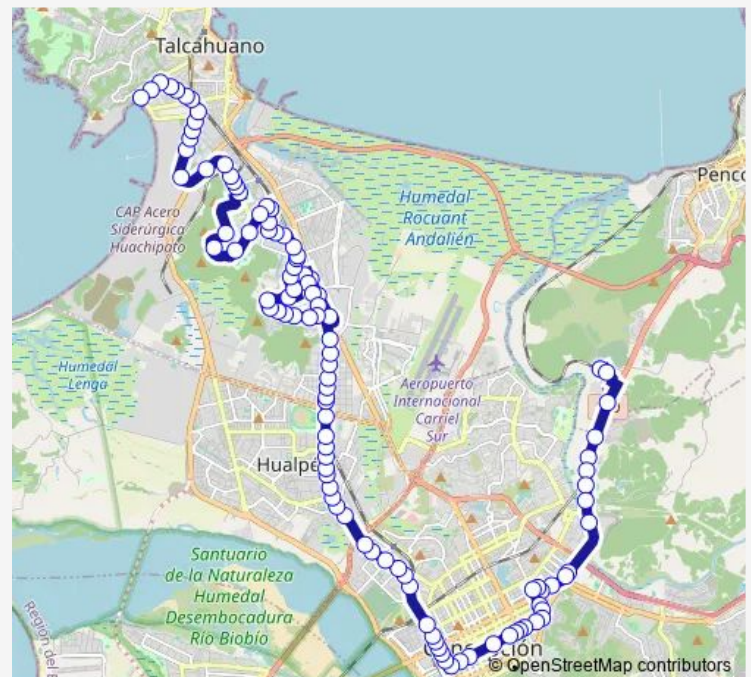

### Route schedule

Calle Dos — Pedro Montt - La Marina / Norte

Monday 06:00-23:30

Tuesday 06:00-23:30

Wednesday 06:00-23:30

Thursday 06:00-23:30

Friday 06:00-23:30

Saturday 06:00-23:40

Sunday 06:00-23:40

### Route info

Direction: Calle Dos

Stops: 107

Trip Duration: 1 hour 13 min

57P — San Vicente

Bdo O'Higgins - Ongolmo

O'Higgins - entre Ongolmo y Orompello

Ymca - entre Castellón y Colo Colo

Gran Bretana 1200 / Poniente

Juan Antonio Rios - Gran Bretaña / Oriente

Juan Antonio Rios - Isla Sta Maria

Juan Antonio Rios - Isla Navarino

Juan Antonio Rios - Alto Horno / Oriente

Juan Antonio Rios - La Marina