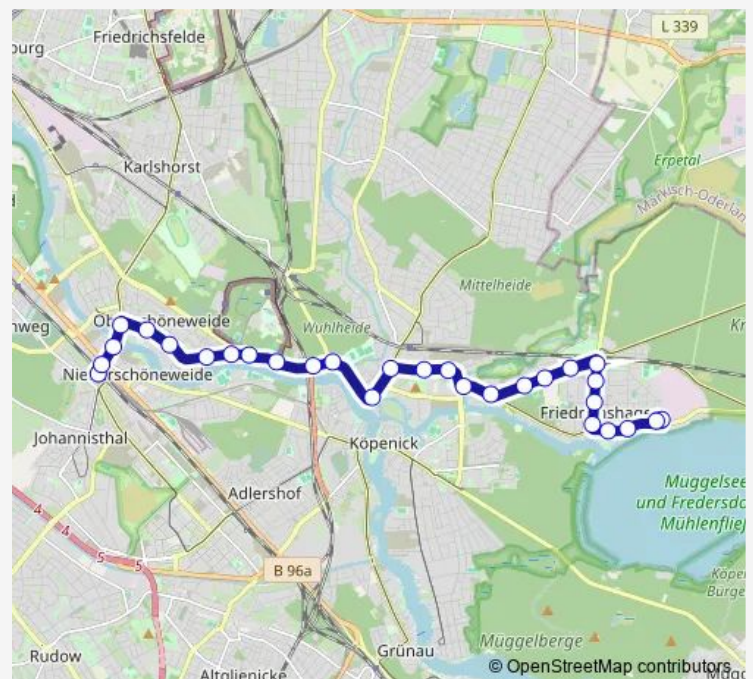

Karl-Ziegler-Str. (Berlin)

Magnusstr. (Berlin)

Walther-Nernst-Str. (Berlin)

S Adlershof (Berlin)

Route schedule

Wilhelminenhofstr./Edisonstr. (Berlin) — S Adlershof (Berlin)

Monday 04:28-05:08

Tuesday 04:28-05:08

Wednesday 04:28-05:08

Thursday 04:28-05:08

Friday 04:28-05:08

Saturday —

Sunday —

Route info

Direction: Wilhelminenhofstr./Edisonstr. (Berlin)

Stops: 14

Trip Duration: 0 hour 19 min

Direction

Wilhelminenhofstr./Edisonstr. (Berlin) — Krankenhaus Köpenick/Südseite (Berlin)

15 stops

[Open route schedule](#)

Wilhelminenhofstr./Edisonstr. (Berlin)

Firlstr. (Berlin)

Direction: Wilhelminenhofstr./Edisonstr. (Berlin)

Stops: 15

Trip Duration: 0 hour 19 min

Direction

S Schöneweide/Sterndamm (Berlin) — Krankenhaus Köpenick/Südseite (Berlin)

18 stops

[Open route schedule](#)