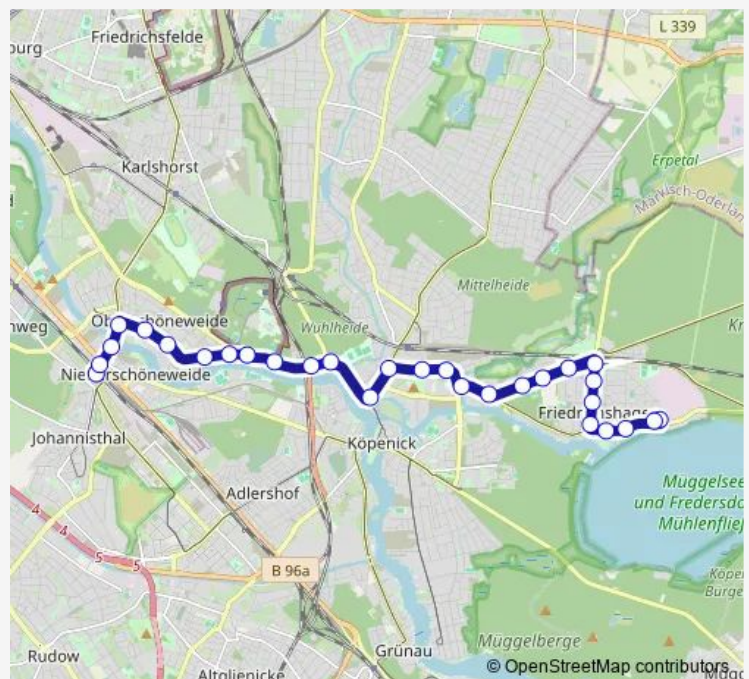

Tram 67

[Go to website](#)

Direction

Wilhelminenhofstr./Edisonstr. (Berlin) — Krankenhaus Köpenick/Südseite (Berlin)

15 stops

[Open route schedule](#)

Wilhelminenhofstr./Edisonstr. (Berlin)

Firlstr. (Berlin)

Rathaus Köpenick (Berlin)

Schloßplatz Köpenick (Berlin)

Müggelheimer Str./Wendenschloßstr. (Berlin)

Pablo-Neruda-Str. (Berlin)

Krankenhaus Köpenick/Südseite (Berlin)

Route schedule

Wilhelminenhofstr./Edisonstr. (Berlin) — Krankenhaus Köpenick/Südseite (Berlin)

Monday 04:47-06:42

Tuesday 04:47-06:42

Wednesday 04:47-06:42

Thursday 04:47-06:42

Friday 04:47-06:42

Saturday 08:53

Sunday 09:53

Route info

Direction: Wilhelminenhofstr./Edisonstr. (Berlin)

Stops: 15

Trip Duration: 0 hour 19 min

Direction

S Schöneweide/Sterndamm (Berlin) — Krankenhaus Köpenick/Südseite (Berlin)

18 stops

[Open route schedule](#)